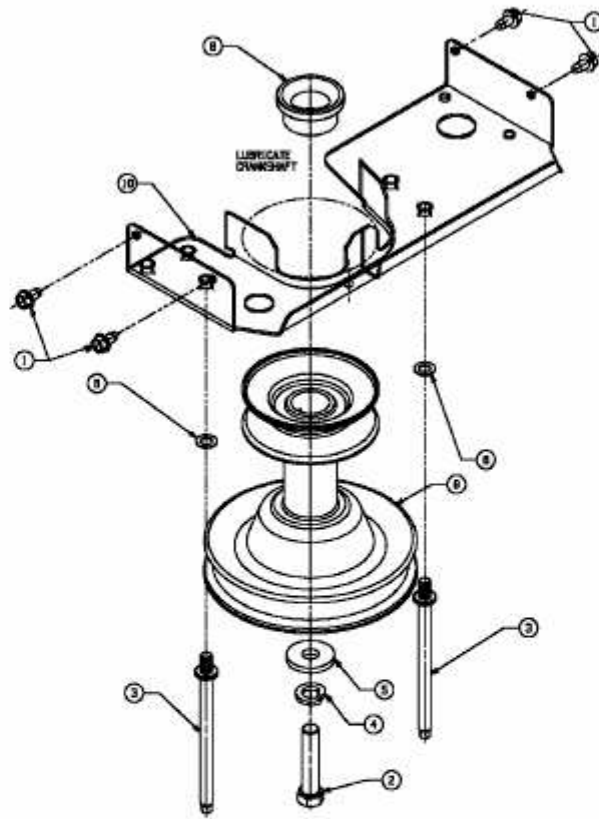

JUNIOR 115 > 13DC452C600 (2004) > MOTORKEILRIEMENSCHLEIBE

E3-02110A-01