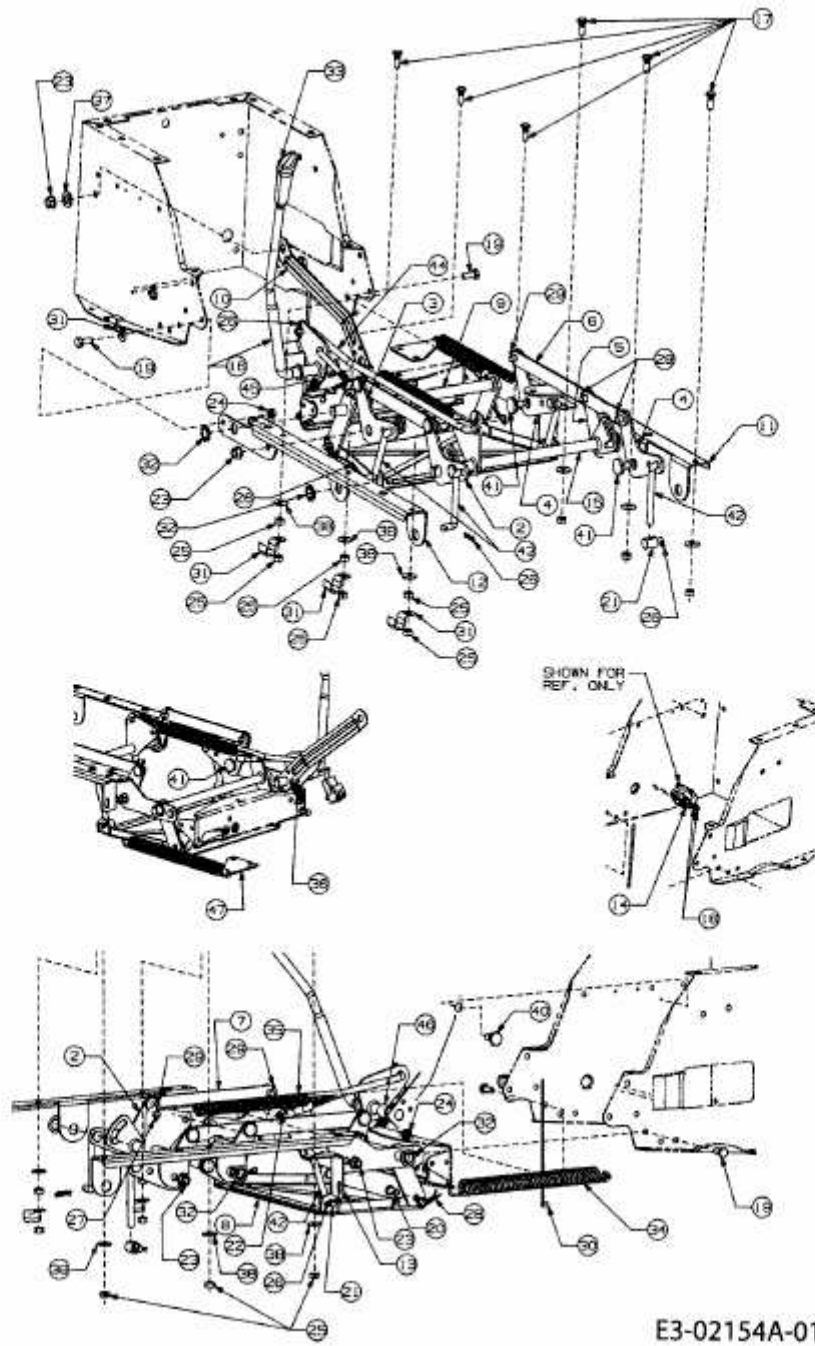

JUNIOR 115 > 13DC450C600 (2004) > MÄHWERKSAUSHEBUNG

E3-02154A-01