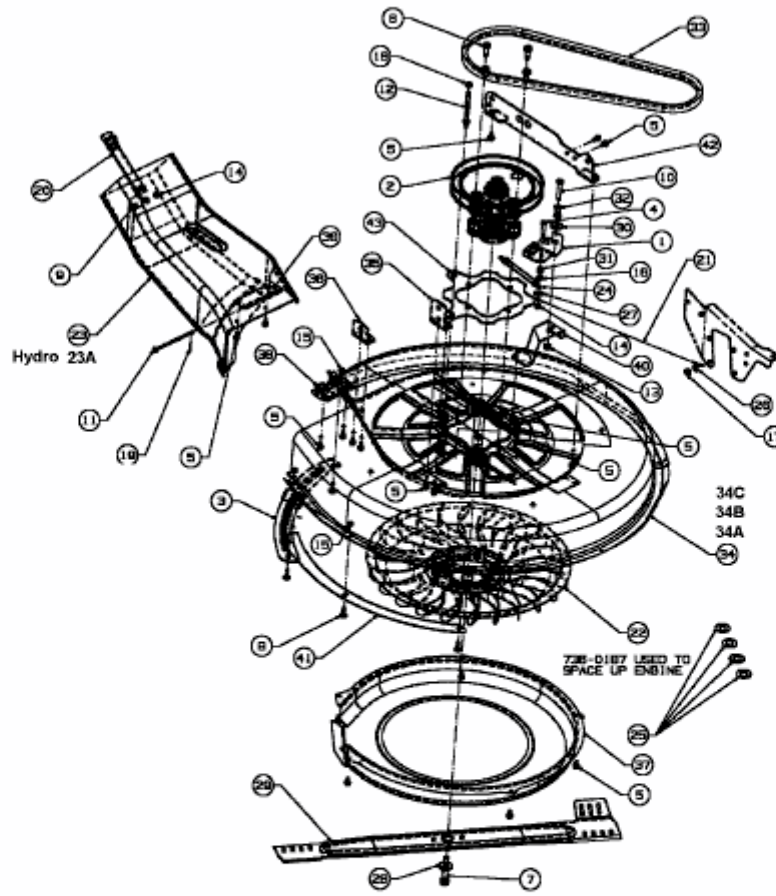

JUNIOR 115 > 13DC450C600 (2004) > MÄHWERK A/C (30"/76CM)

E3-02153A-01