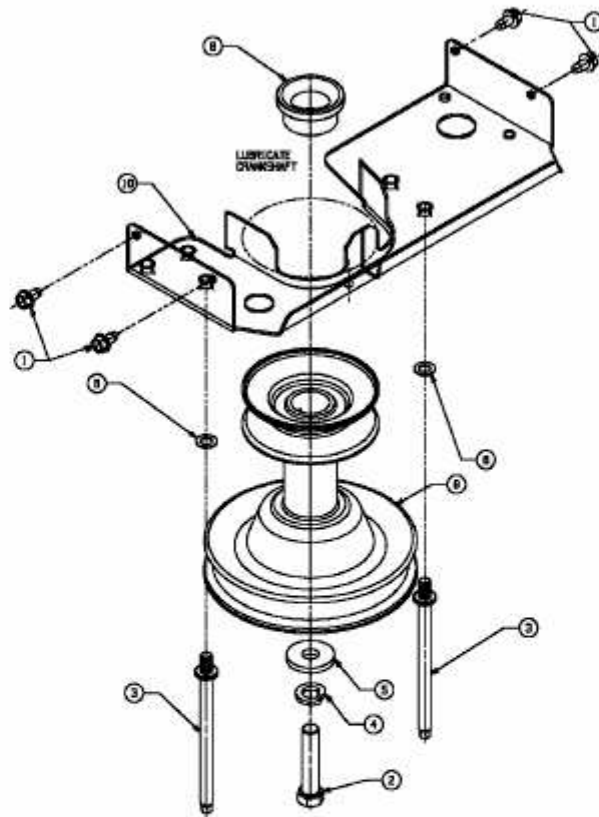

JUNIOR 115 > 13DC450C600 (2004) > MOTORKEILRIEMENSCHLEIBE

E3-02110A-01