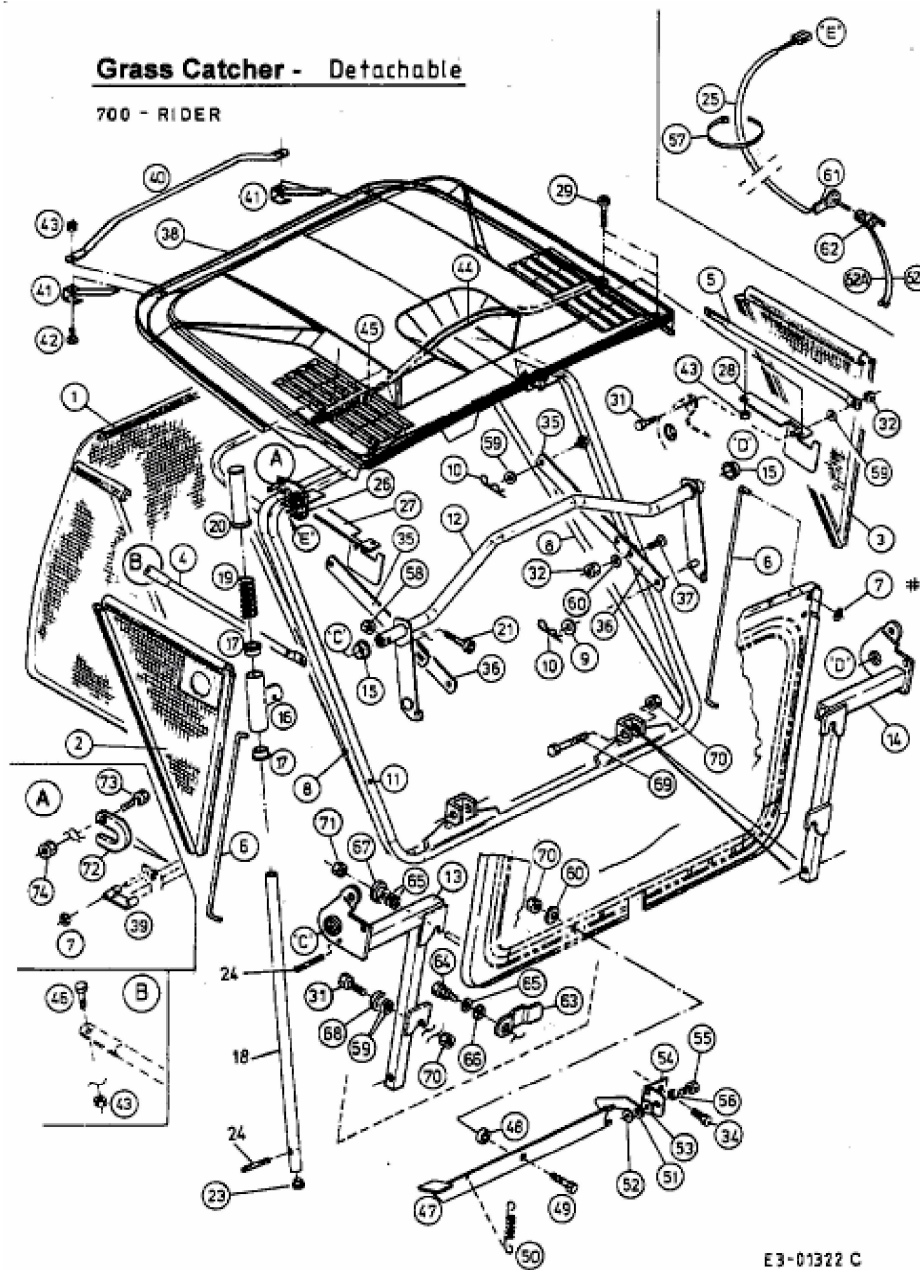

Grass Catcher - Detachable

700 - RIDER

E3-01322 C