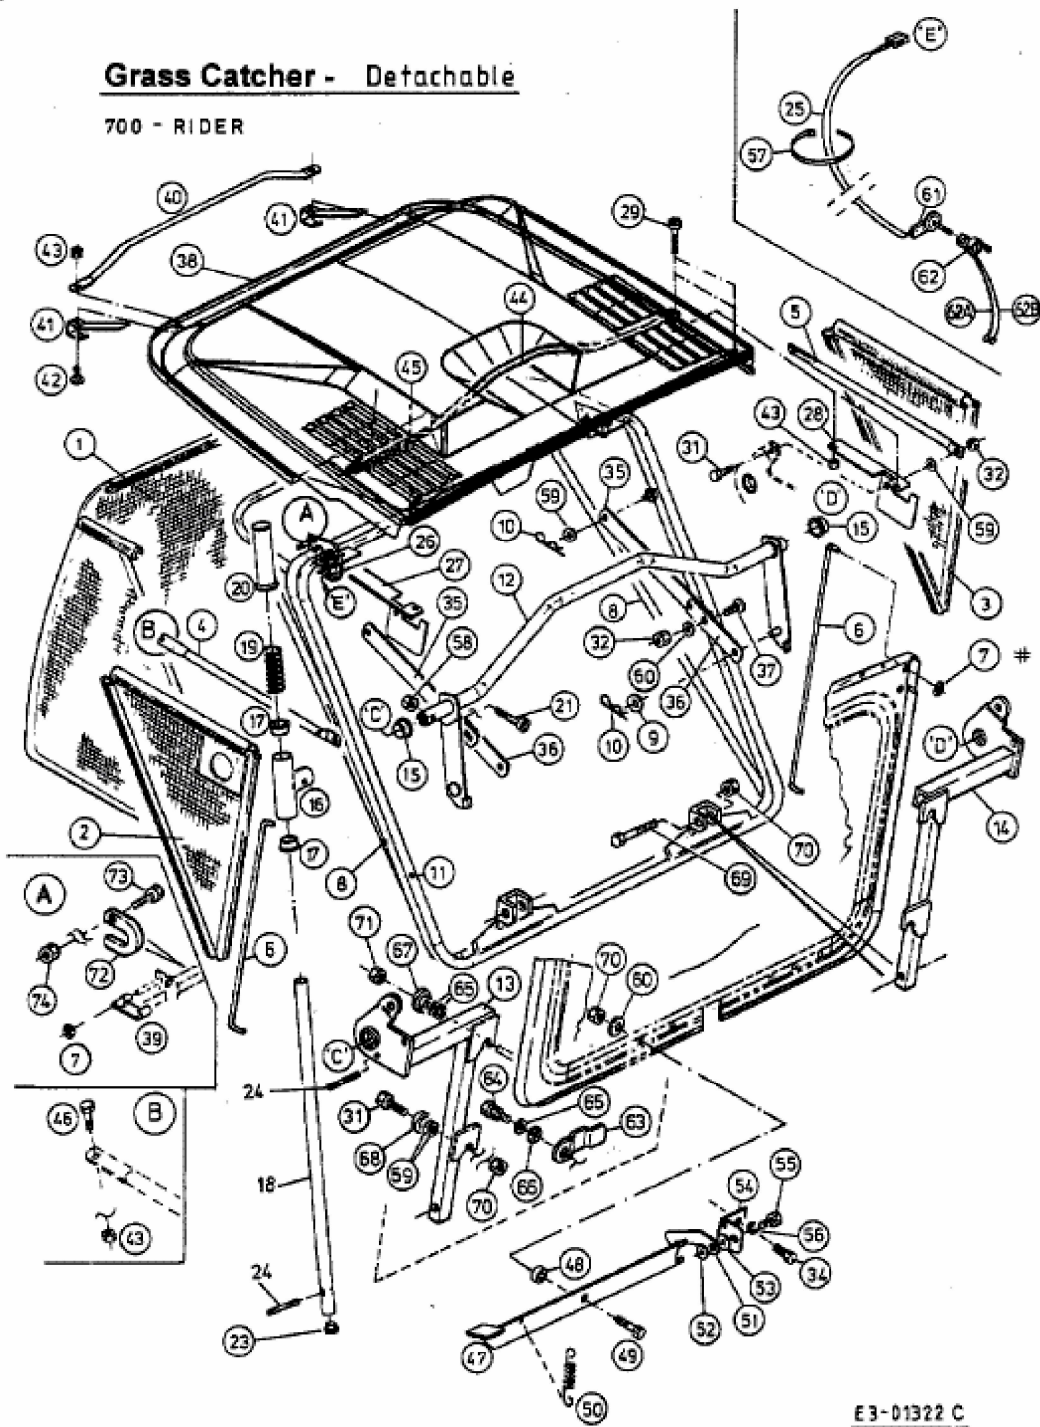

Grass Catcher - Detachable

700 - RIDER

E3-01322 C