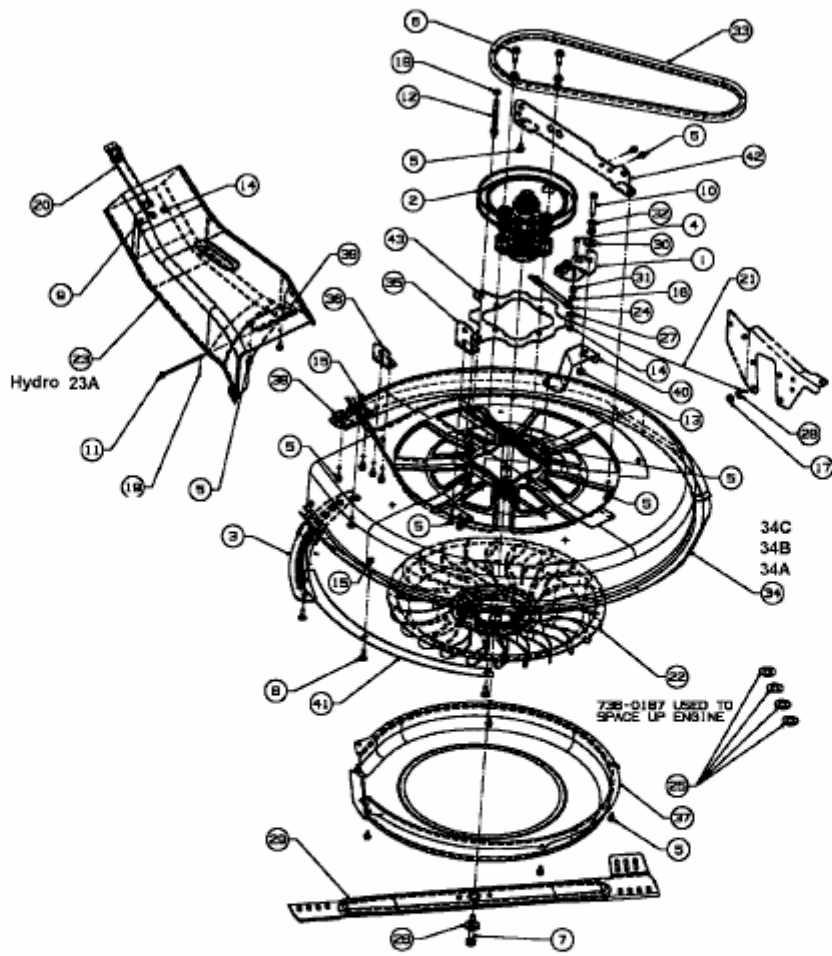

604 > 13DA479C611 (2004) > MÄHWERK A/C (30"/76CM)

E3-02153A-01