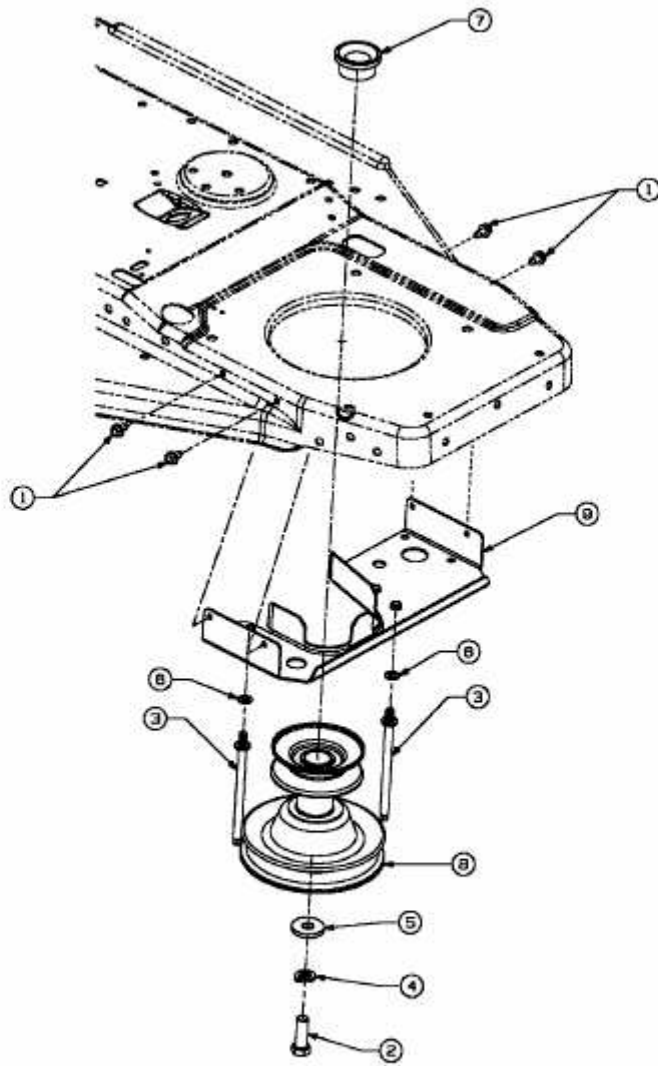

RH 155/92 > 13DA450E600 (2004) > MOTORKEILRIEMENSCHLEIBE

E3-02111A-01