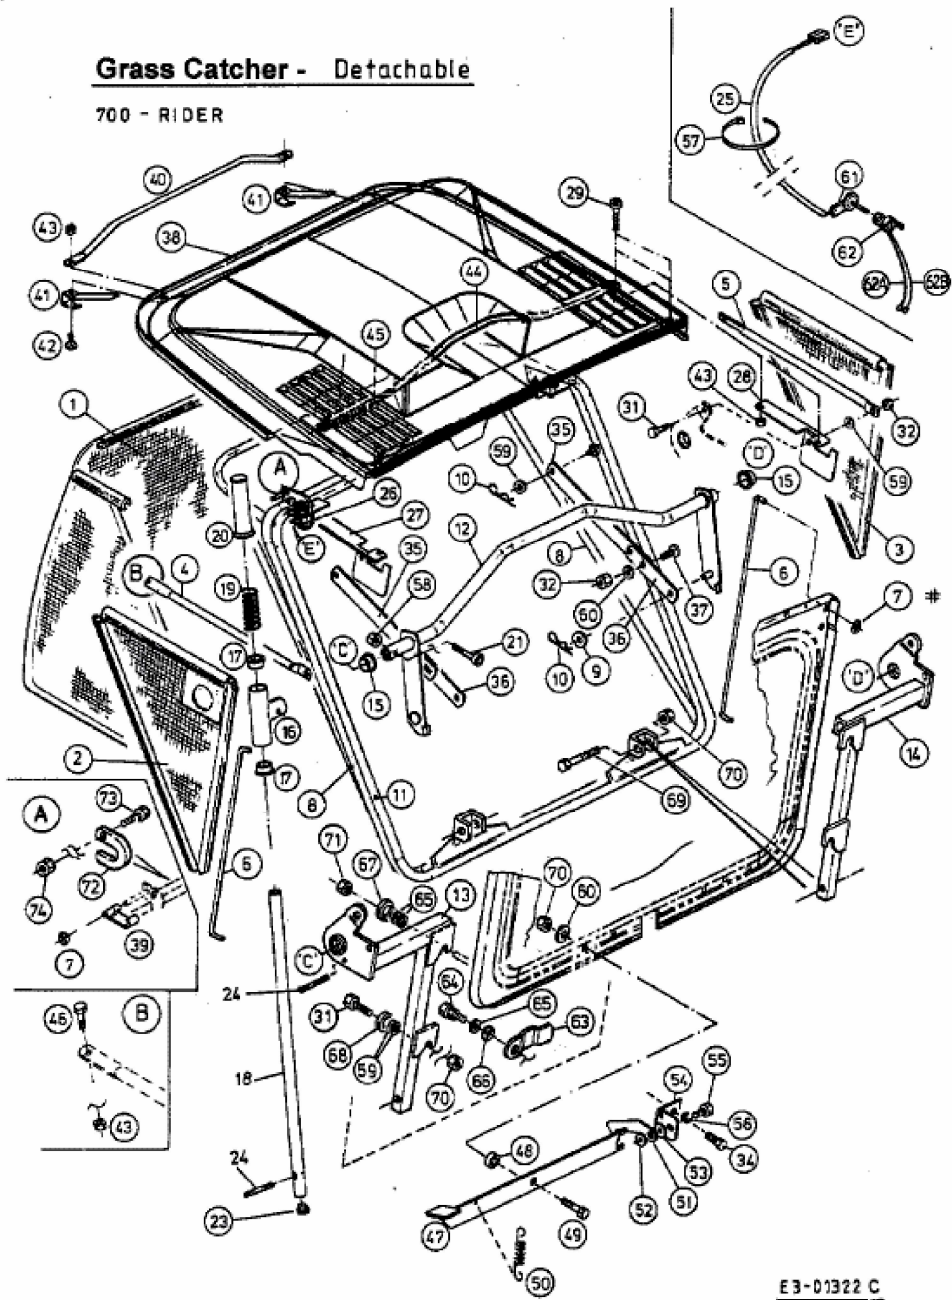

Grass Catcher - Detachable

700 - RIDER

E3-01322 C