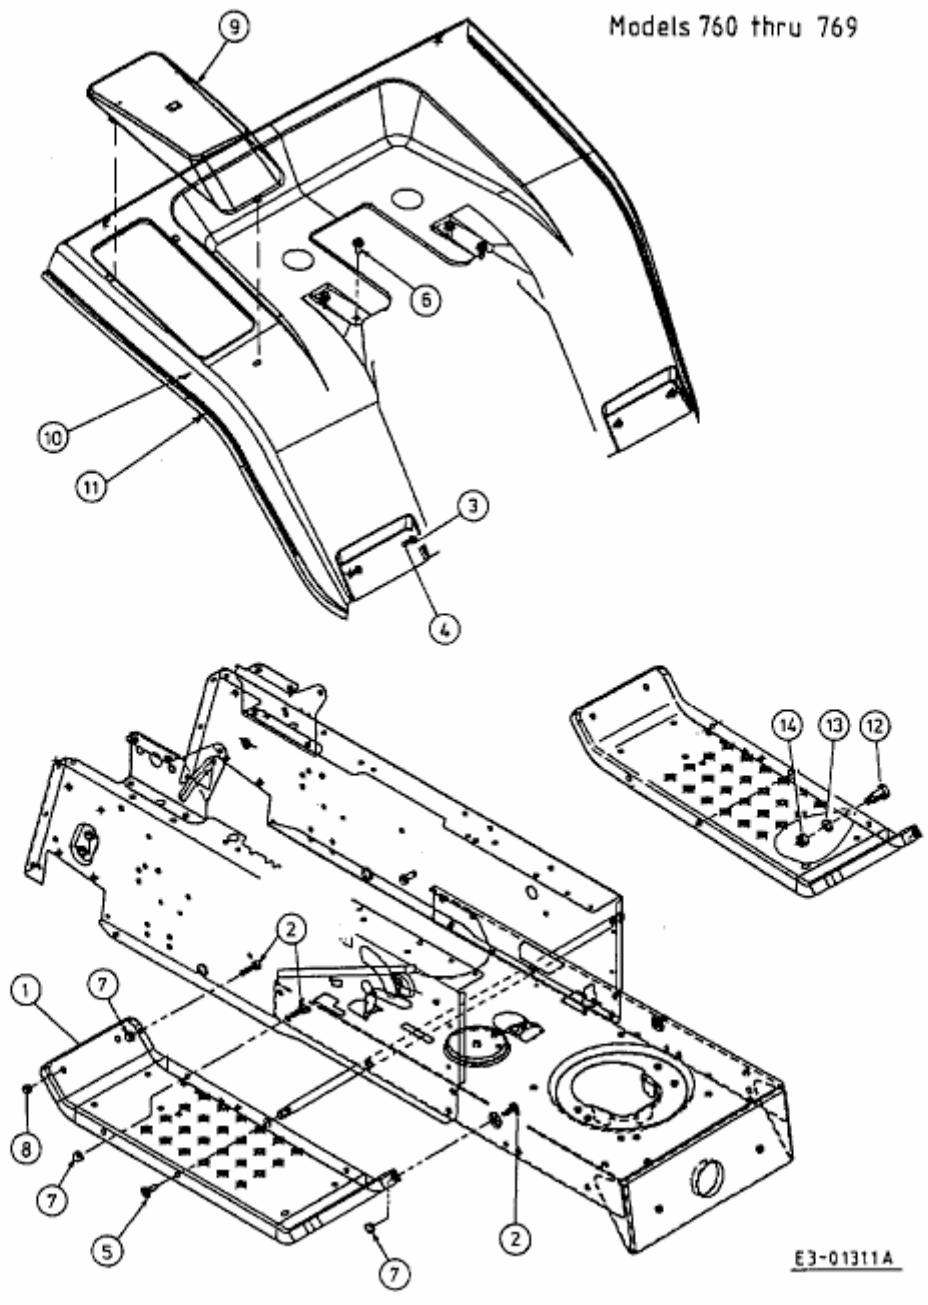

RH 125 > 13D3760N600 (2001) > SITZWANNE, TRITTBRETT

Models 760 thru 769

E3-01311A