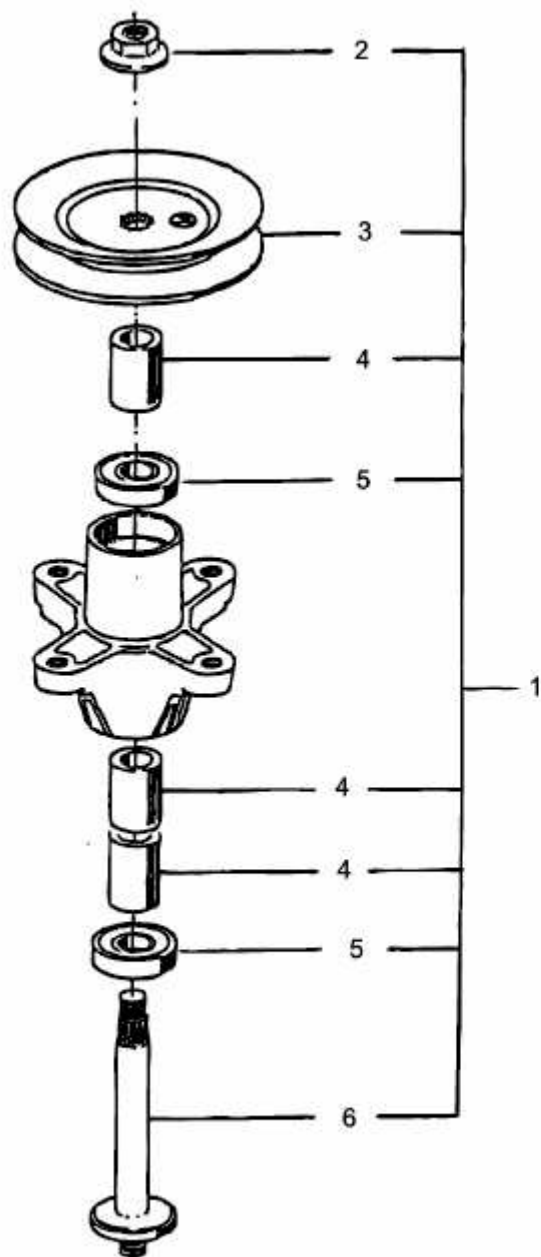

RH 155/92 T > 13D3452E600 (2004) > MESSERSPINDEL 618-0409

E3-01365A-01