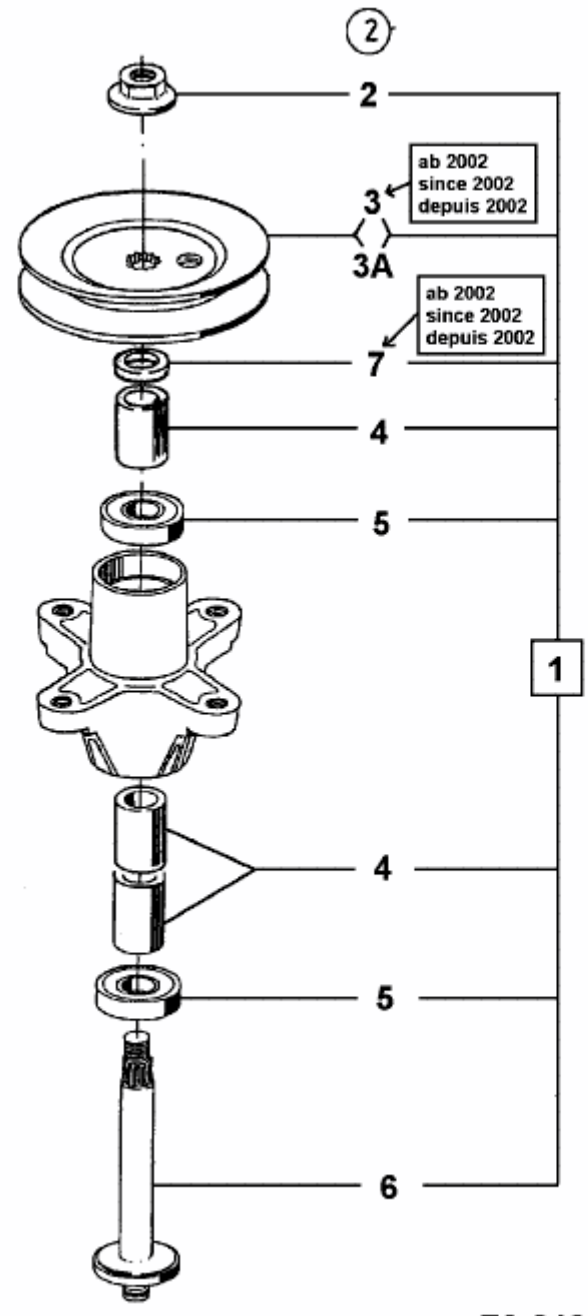

RH 155/92 T > 13D3452E600 (2004) > MESSERSPINDEL 618-0408A

**618-0408A**

fsg

**E3-01364B-01**