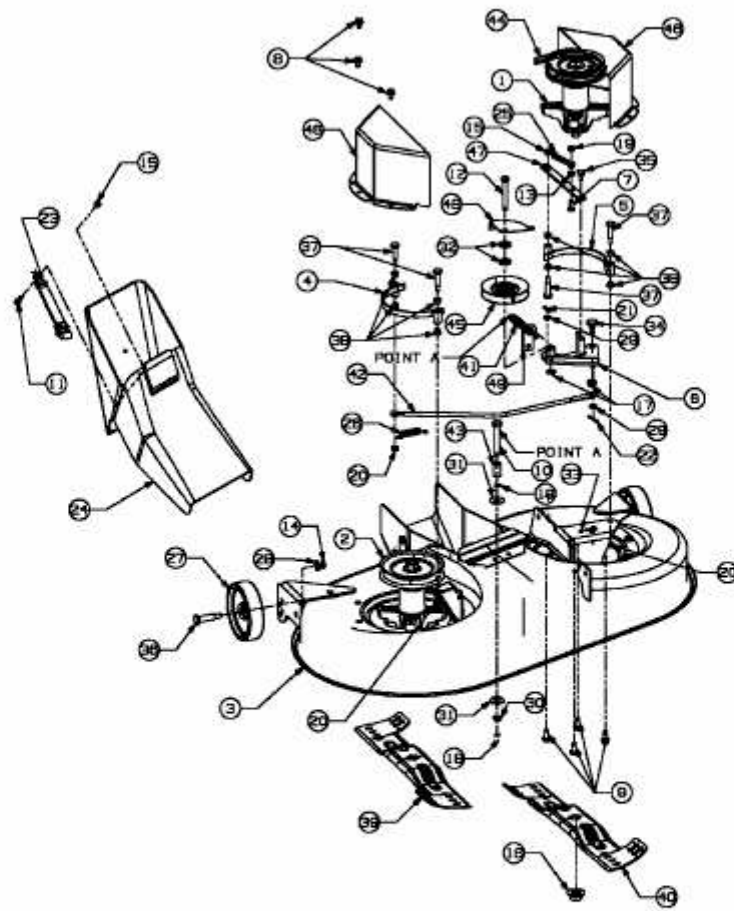

RH 155/92 T > 13D3452E600 (2004) > MÄHWERK E (36"/92CM)

E3-02167A-01