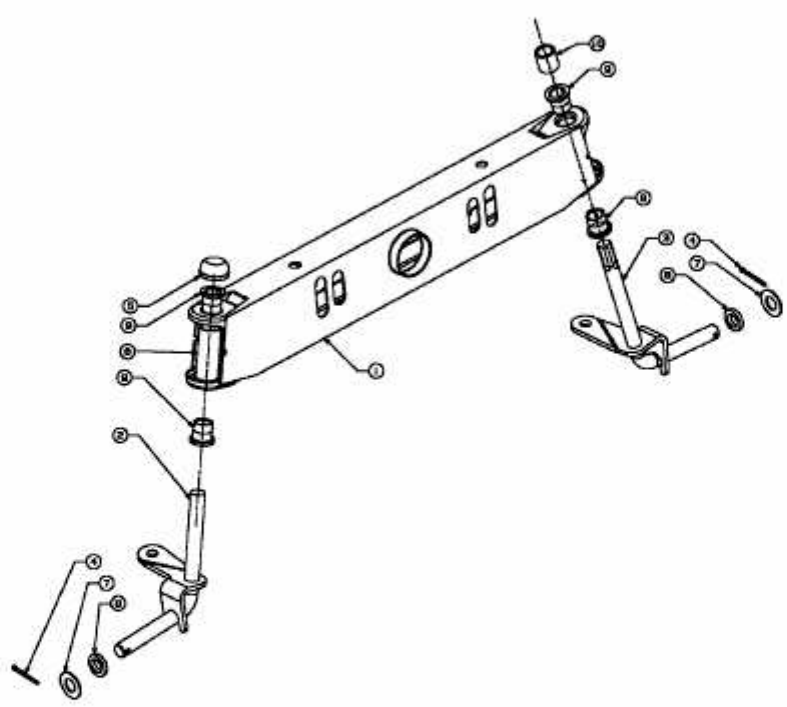

RH 155/92 T > 13D3452E600 (2004) > VORDERACHSE

E3-02103A-01