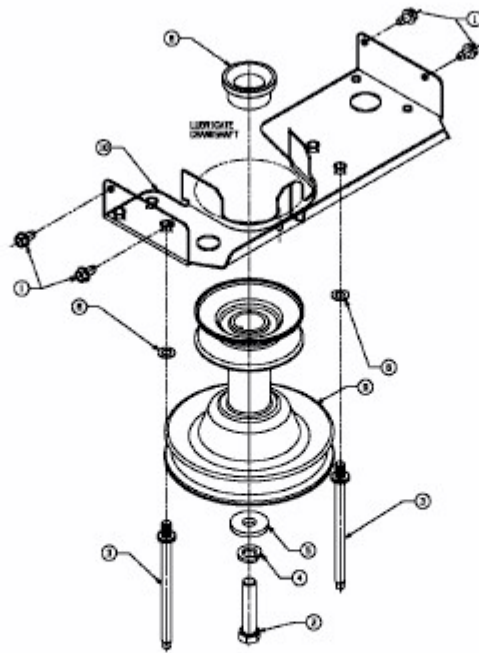

FWT 125/76 > 13D1478C617 (2007) > MOTORKEILRIEMENSCHLEIBE

E3-02110A-01