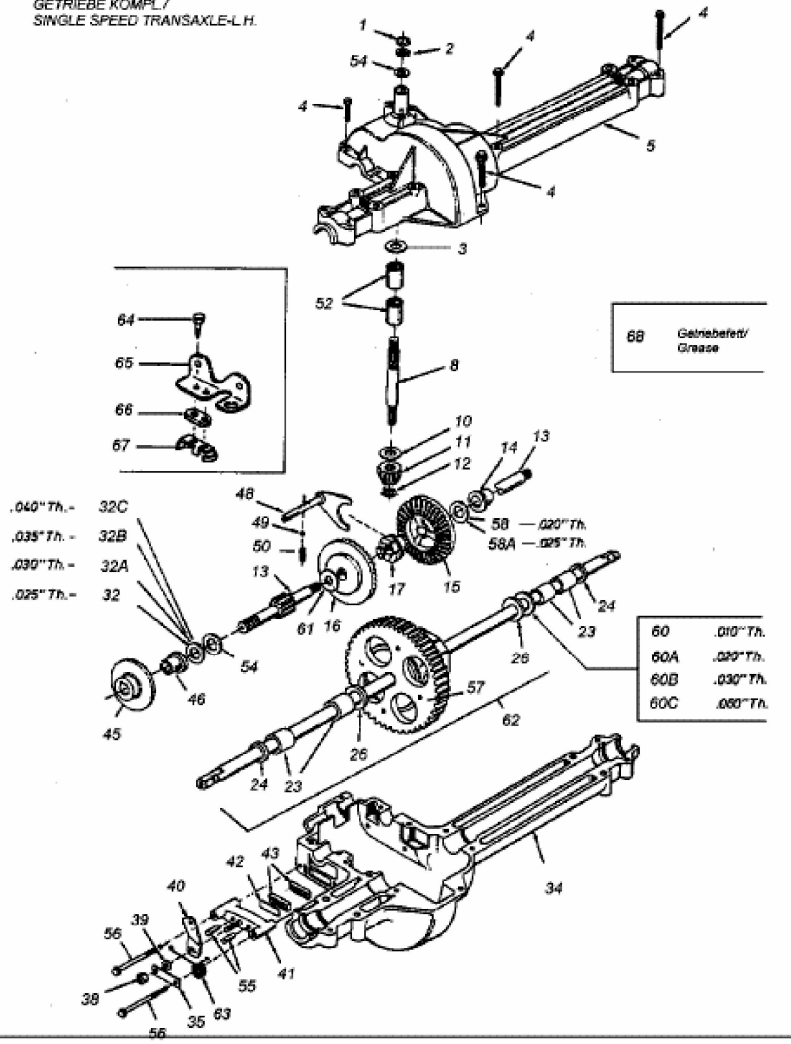

618-0556

NUR FÜR 490-ER TRAKTOREN MIT 'E'-DECK
 FOR RIDER WITH MOWING DECK 'E' ONLY
 GETRIEBE KOMPL./
 SINGLE SPEED TRANSAXLE-L.H.

Getriebe kompl./
 Single Speed Transaxle

69

E3-01525B-01