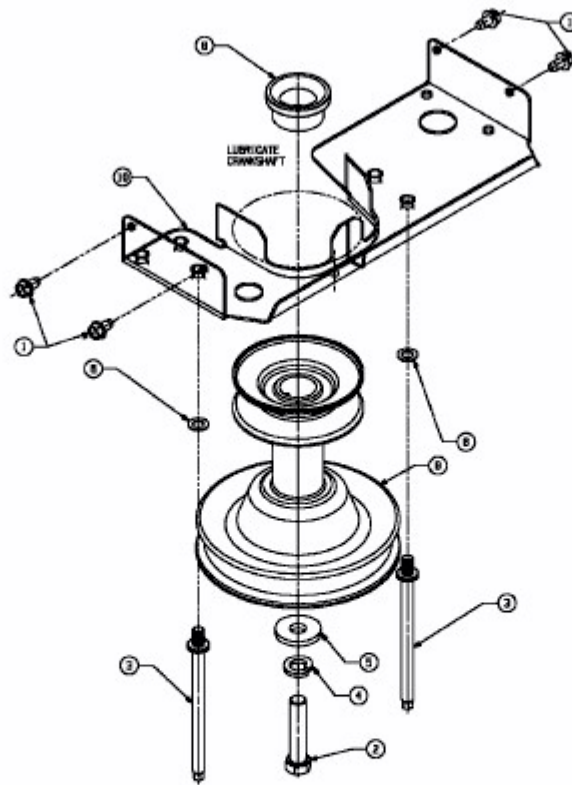

BL 125/76 T > 13D1471C684 (2007) > MOTORKEILRIEMENSCHLEIBE

E3-02110A-01