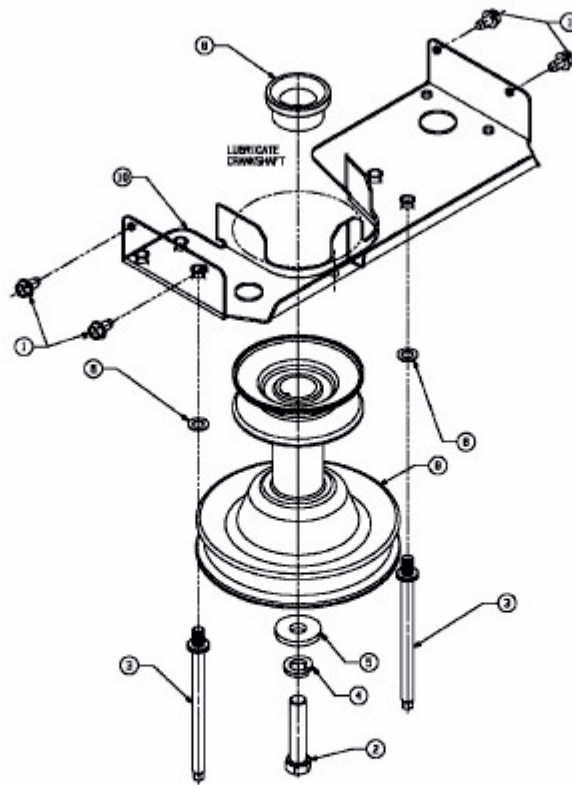

BL 125/76 T > 13D1471C684 (2006) > MOTORKEILRIEMENSCHLEIBE

E3-02110A-01