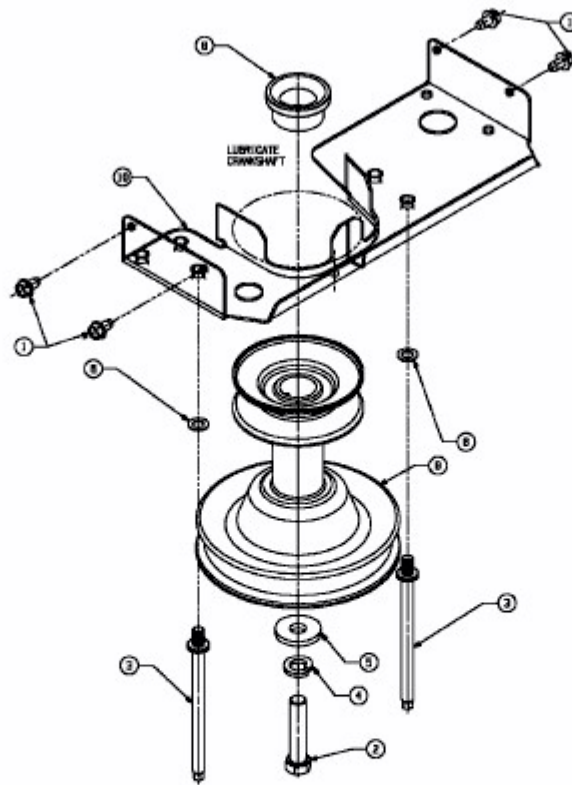

BL 125/76 T > 13D1471C484 (2007) > MOTORKEILRIEMENSCHLEIBE

E3-02110A-01