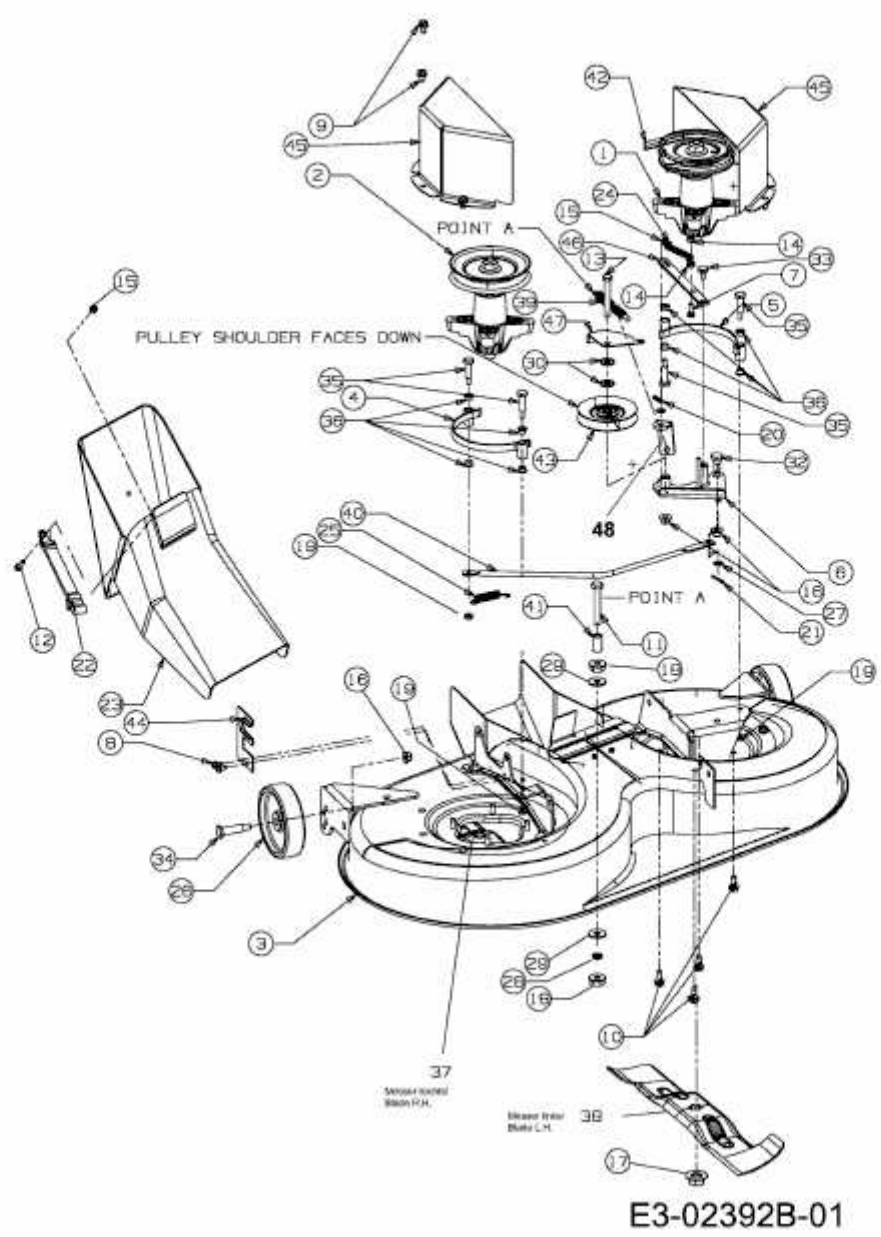

RH 125/92 > 13D1458E622 (2007) > MÄHWERK E (36"/92CM)

E3-02392B-01