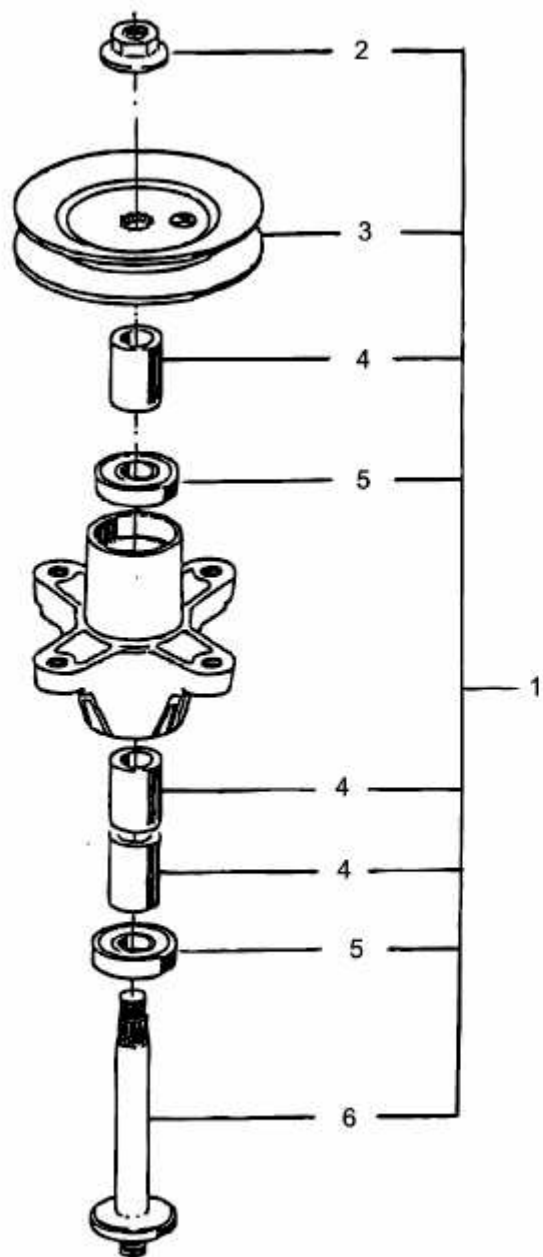

RH 125/92 > 13D1458E622 (2006) > MESSERSPINDEL 618-0409

E3-01365A-01