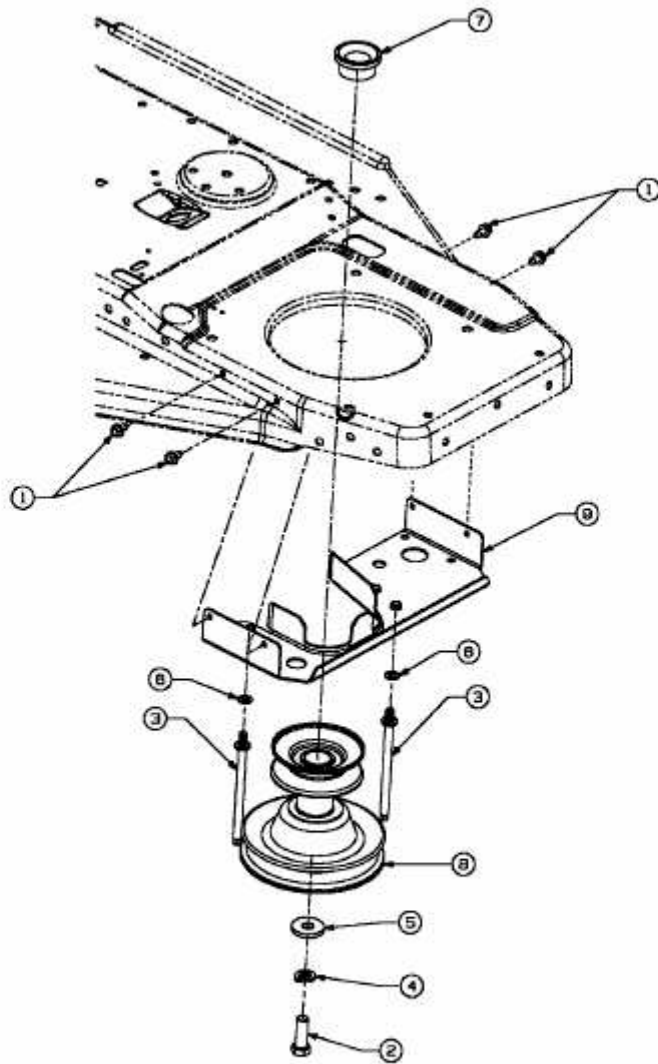

RH 125/92 > 13D1458E622 (2006) > MOTORKEILRIEMENSCHLEIBE

E3-02111A-01