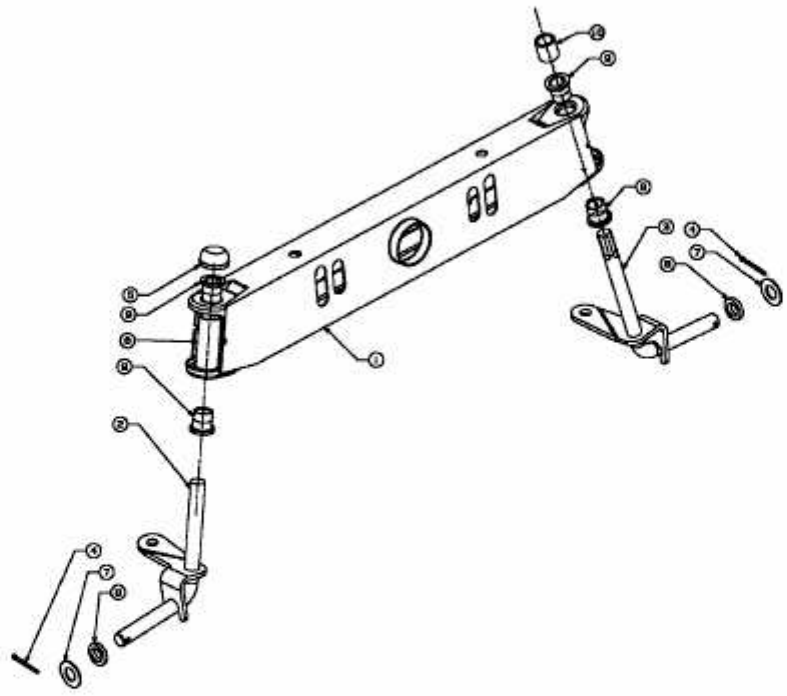

RH 125/92 > 13D1458E622 (2006) > VORDERACHSE

E3-02103A-01