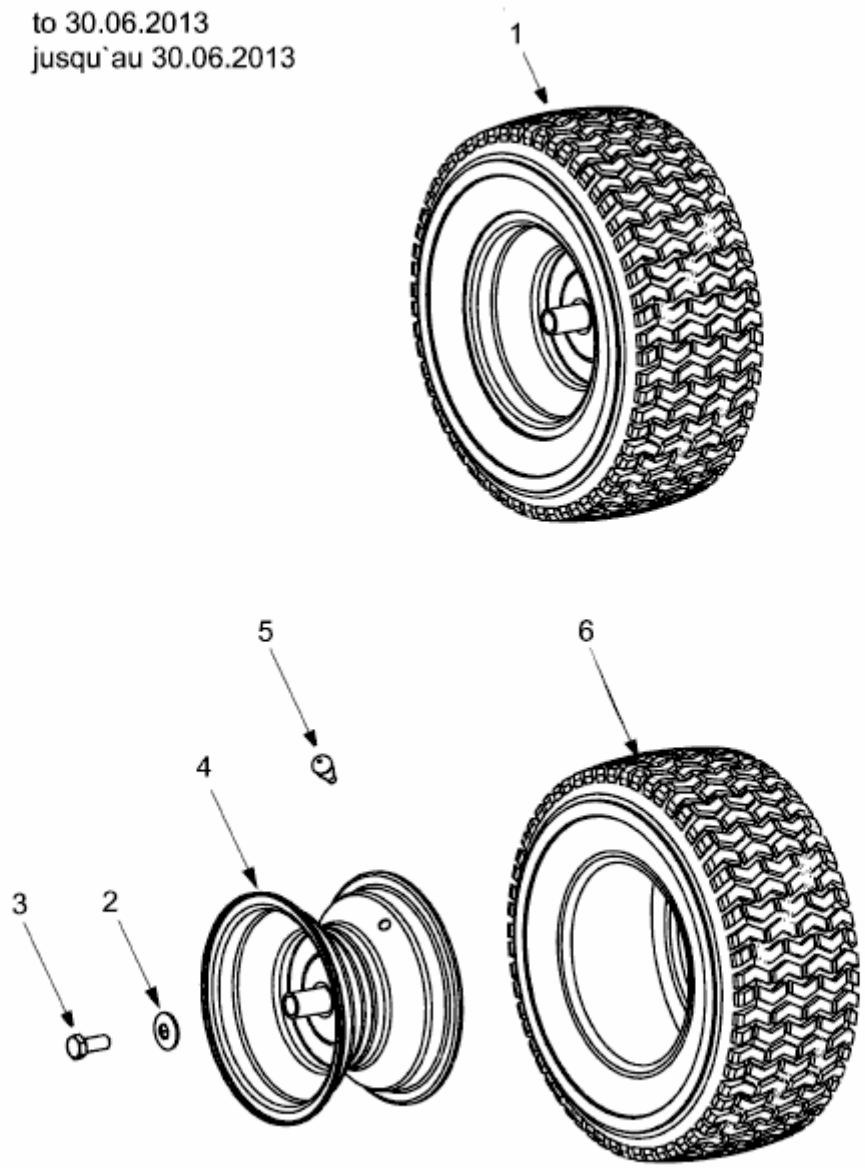

RH 115/76 > 13D1458C622 (2007) > RÄDER HINTEN 18X6.5 BIS 30.06.2013

bis 30.06.2013  
to 30.06.2013  
jusqu'au 30.06.2013

E3-02083B-01