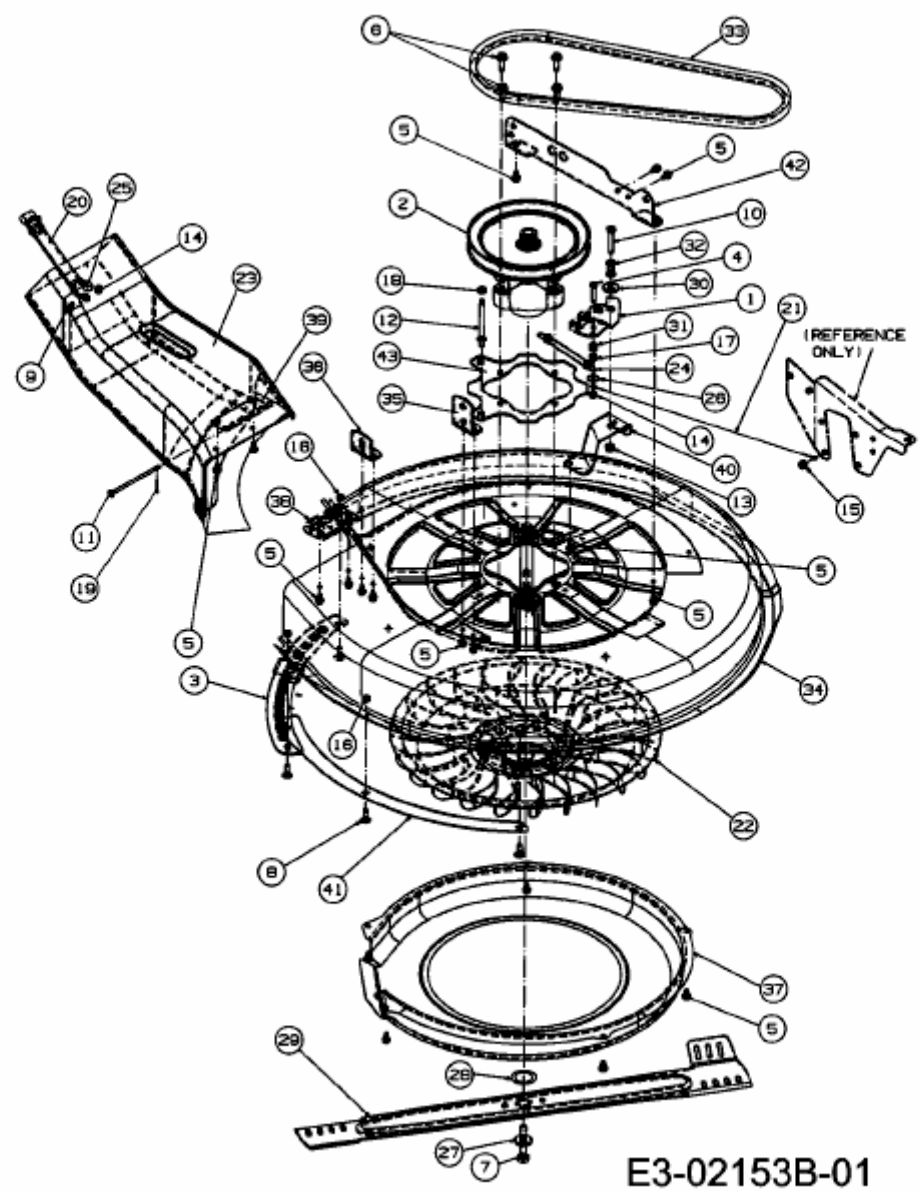

RH 115/76 > 13D1458C622 (2007) > MÄHWERK C (30"/76CM)

E3-02153B-01