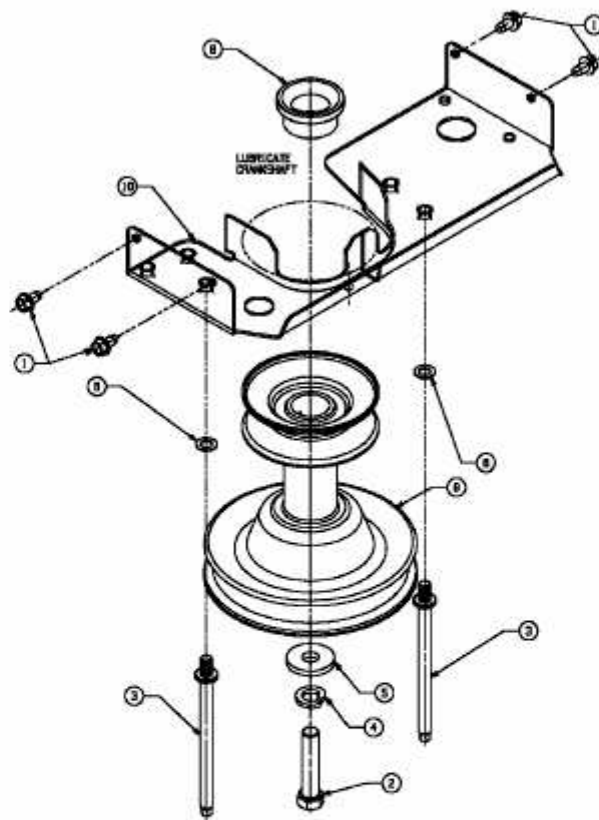

RH 115/76 > 13D1458C622 (2007) > MOTORKEILRIEMENSCHLEIBE

E3-02110A-01