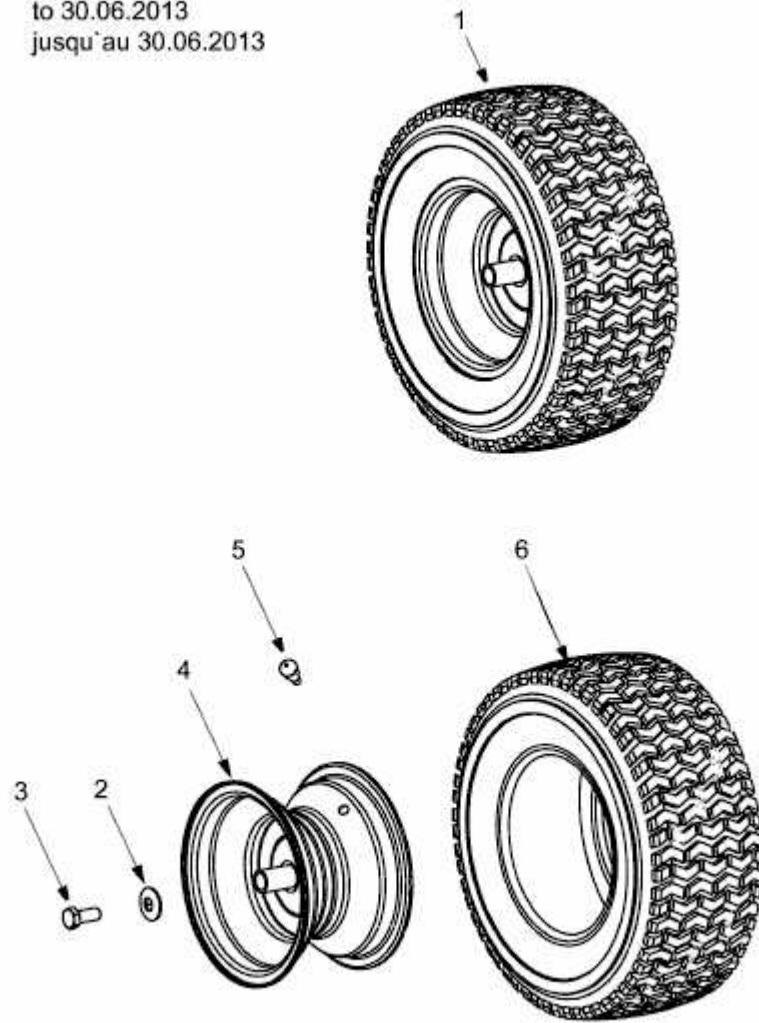

RH 115/76 > 13D1458C622 (2006) > RÄDER HINTEN 18X6.5 BIS 30.06.2013

bis 30.06.2013
to 30.06.2013
jusqu'au 30.06.2013

E3-02083B-01