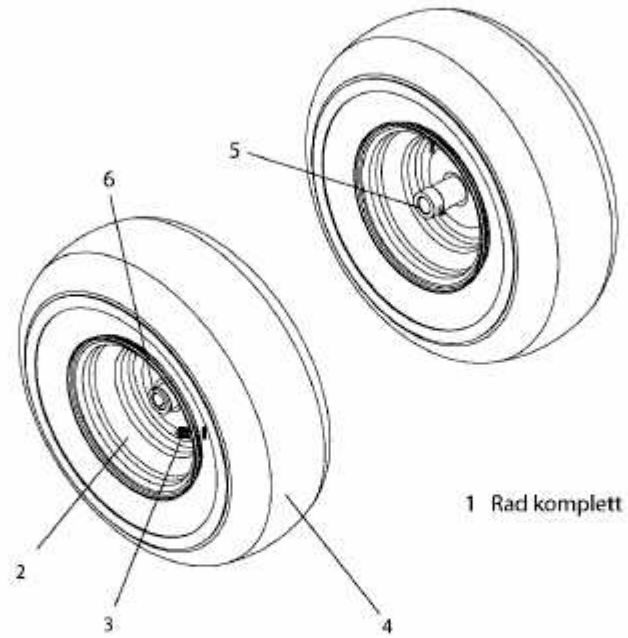

RH 115/76 > 13D1458C622 (2006) > RÄDER VORNE 13X5

1 Rad komplett

E3-02171A-01