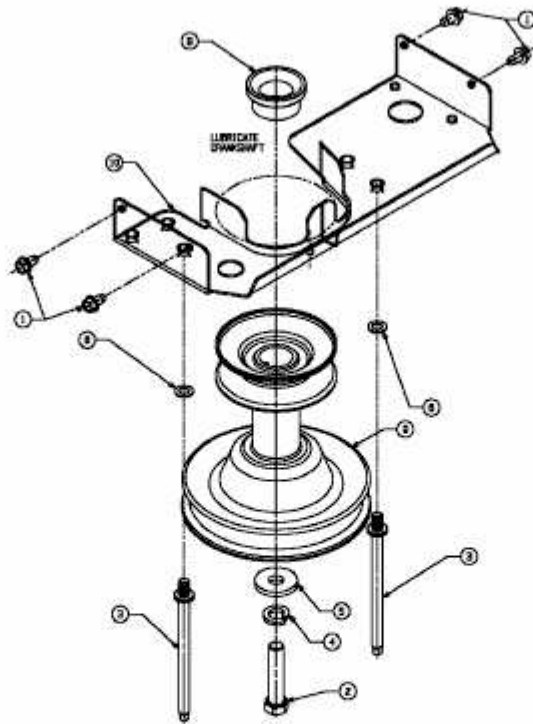

RH 115/76 > 13D1458C622 (2006) > MOTORKEILRIEMENSCHLEIBE

E3-02110A-01