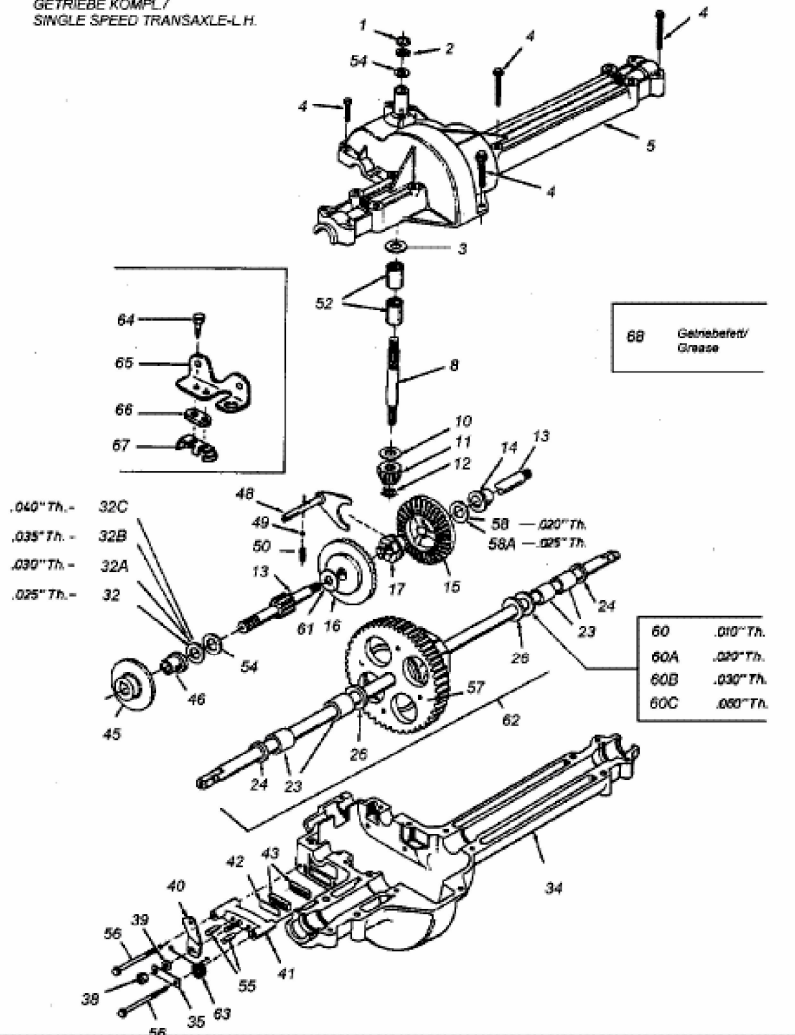

618-0556

NUR FÜR 400-ER TRAKTOREN MIT 'E'-DECK
 FOR RIDER WITH MOWING DECK 'E' ONLY
 GETRIEBE KOMPL./
 SINGLE SPEED TRANSAXLE-L.H.

Getriebe kompl./
 Single Speed Transaxle

69

E3-01525B-01