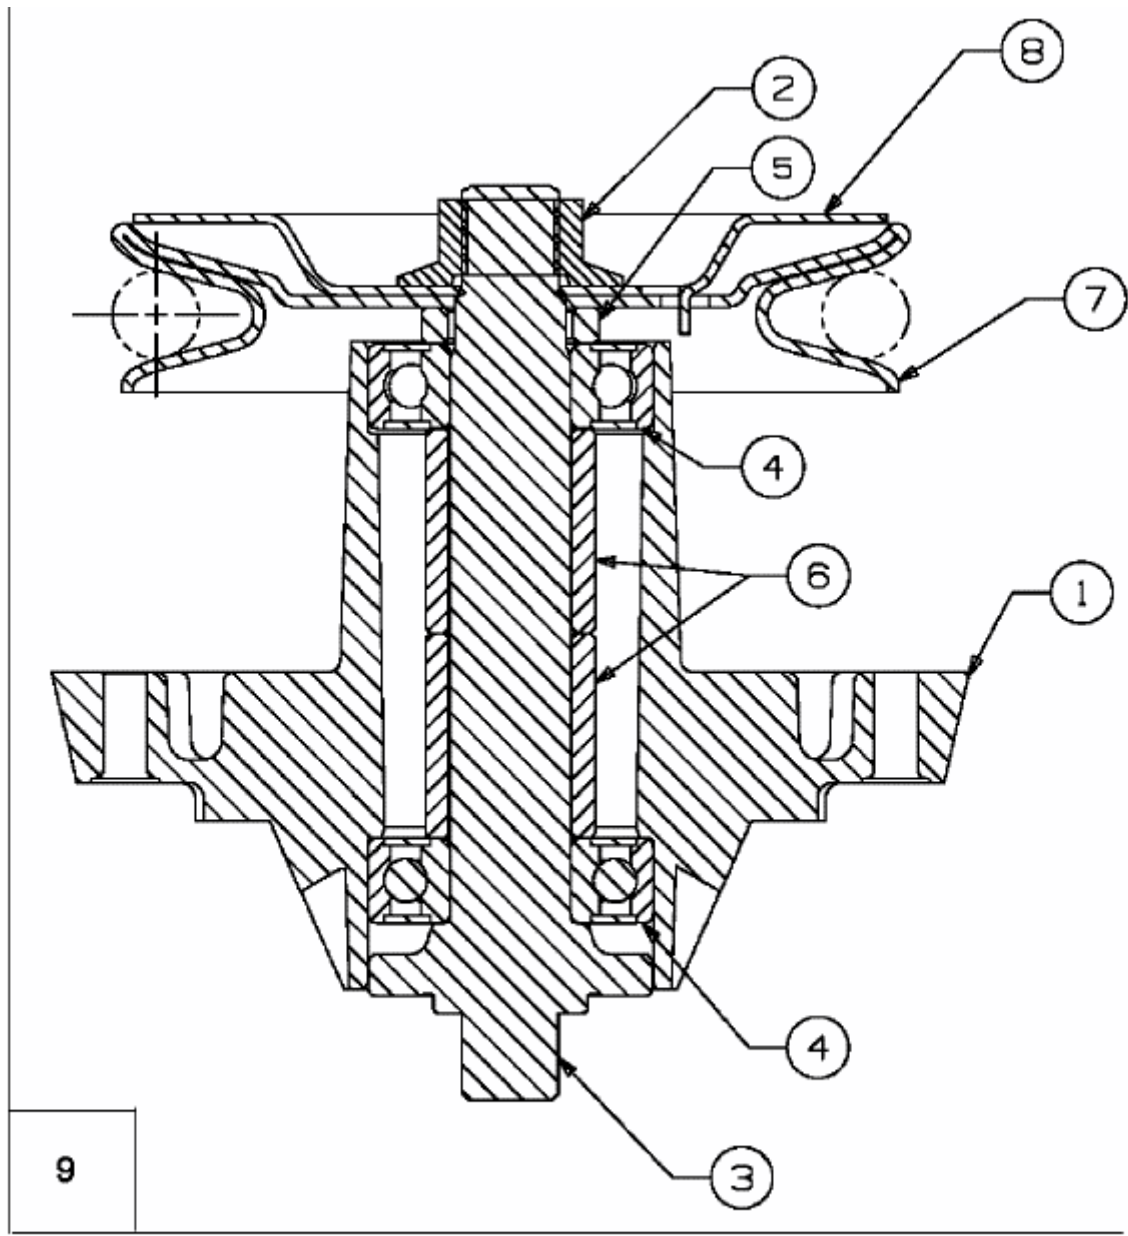

RS 125/96 > 13D1452F600 (2007) > MESSERSPINDEL 618-04241

E3-03396A-01