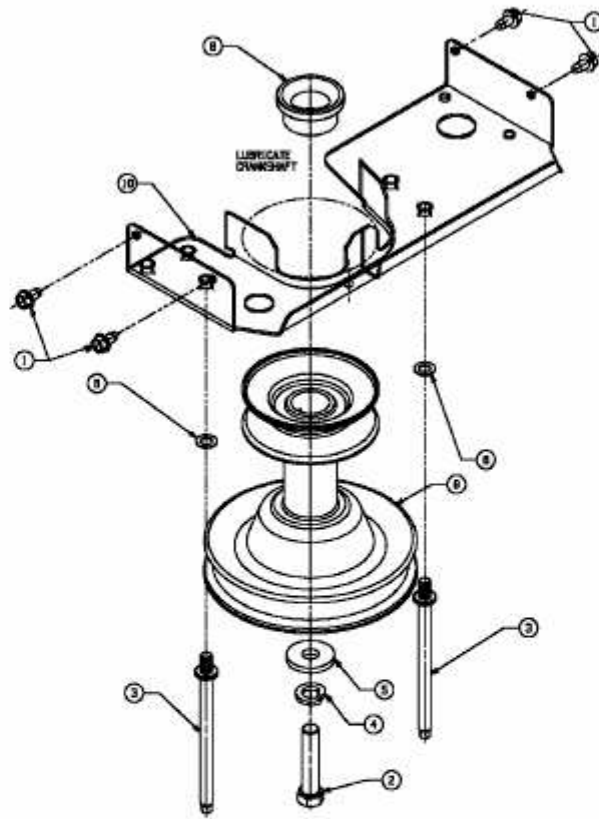

RS 125/96 > 13D1452F600 (2007) > MOTORKEILRIEMENSCHLEIBE

E3-02110A-01