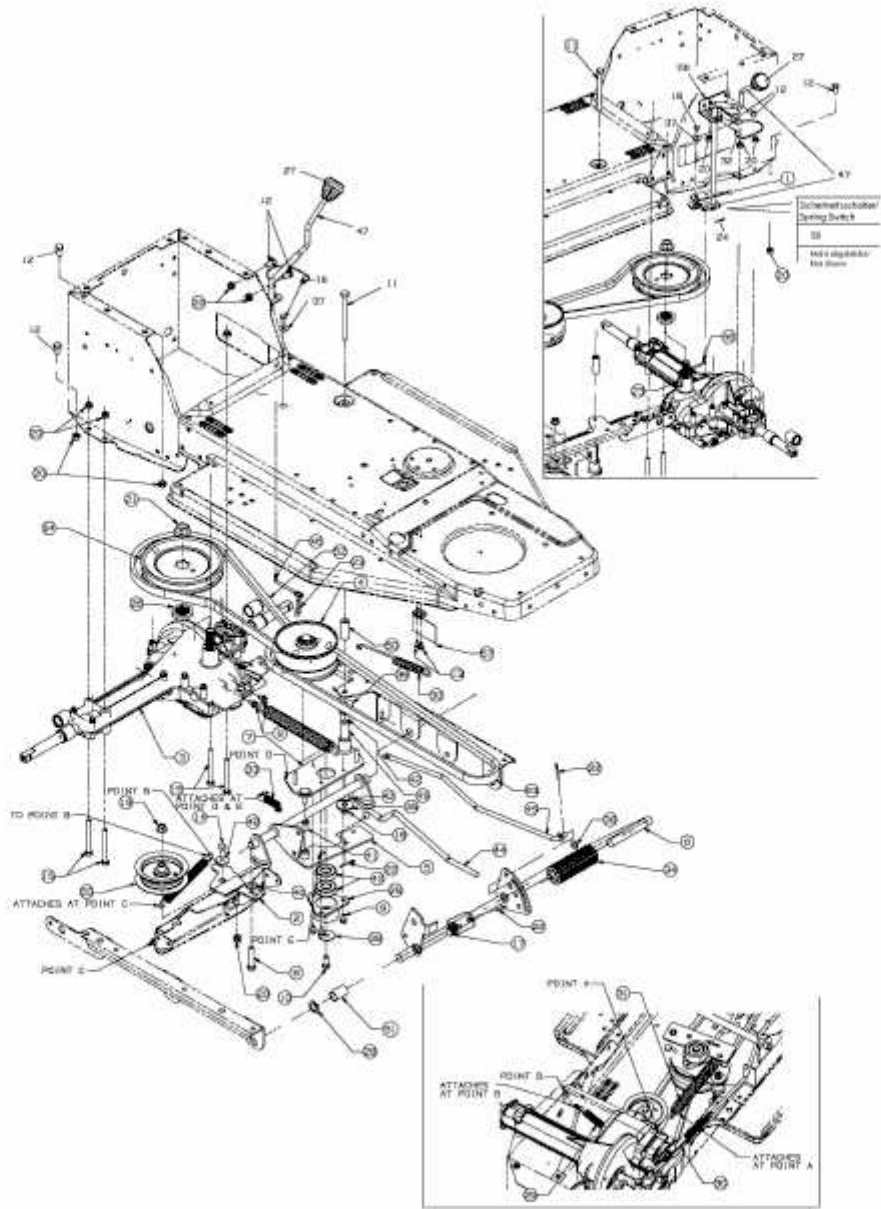

RS 125/96 > 13D1452F600 (2007) > FAHRANTRIEB

E3-02099B-01