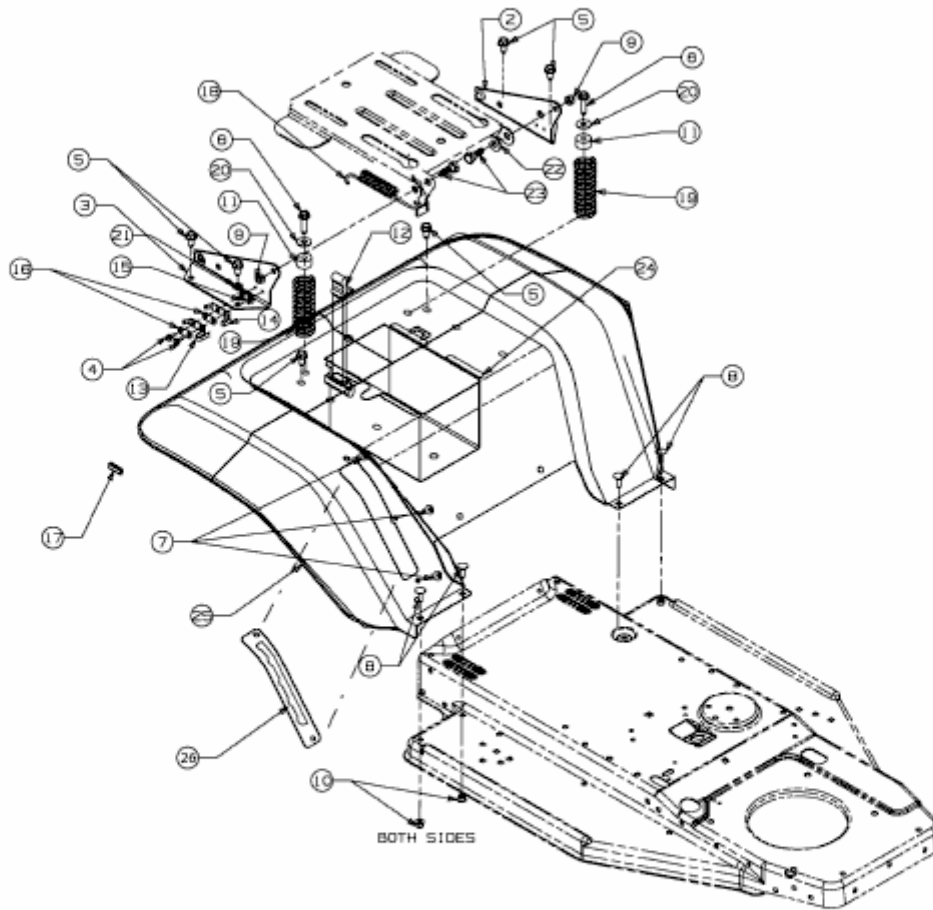

RS 125/96 > 13D1452F600 (2007) > SITZWANNE

E3-02096A-01