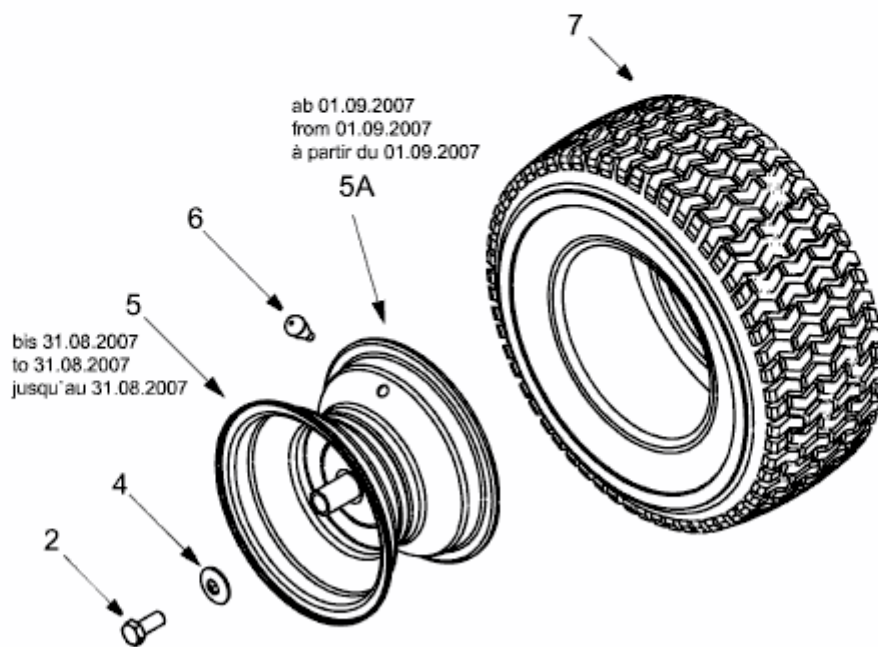

RS 125/96 > 13D1452F600 (2006) > RÄDER HINTEN 18X9.5 BIS 30.06.2013

bis 30.06.2013
to 30.06.2013
jusqu'au 30.06.2013

E3-02084B-01