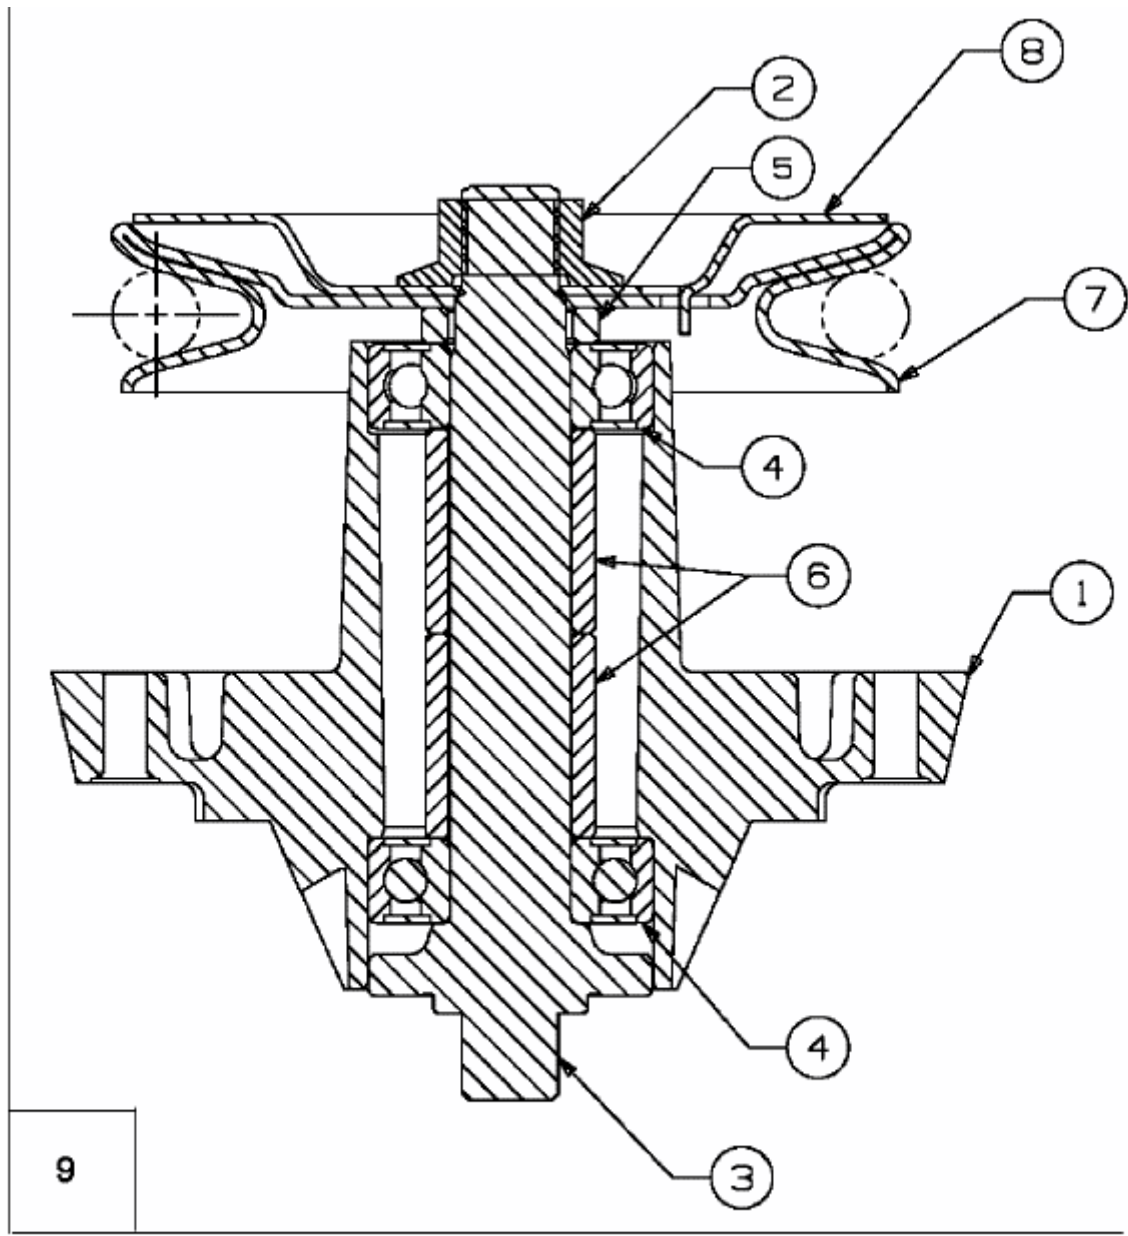

RS 125/96 > 13D1452F600 (2006) > MESSERSPINDEL 618-04241

E3-03396A-01