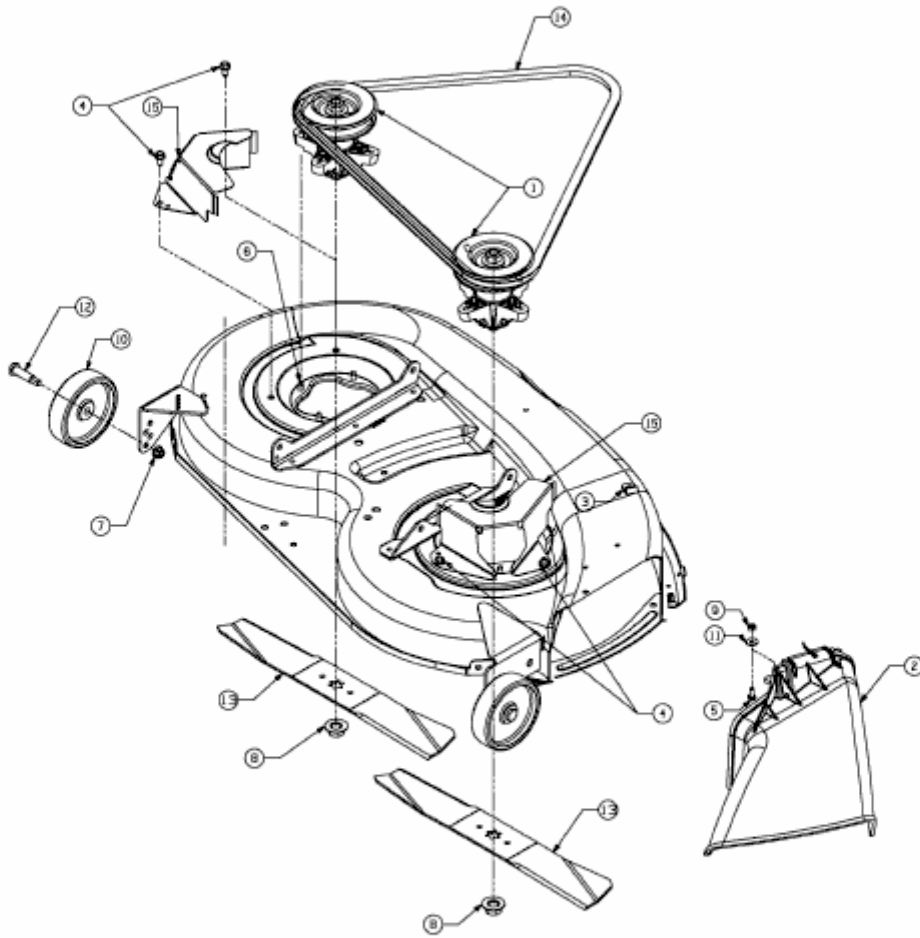

RS 125/96 > 13D1452F600 (2006) > MÄHWERK F (38"/96CM)

E3-02165B-01