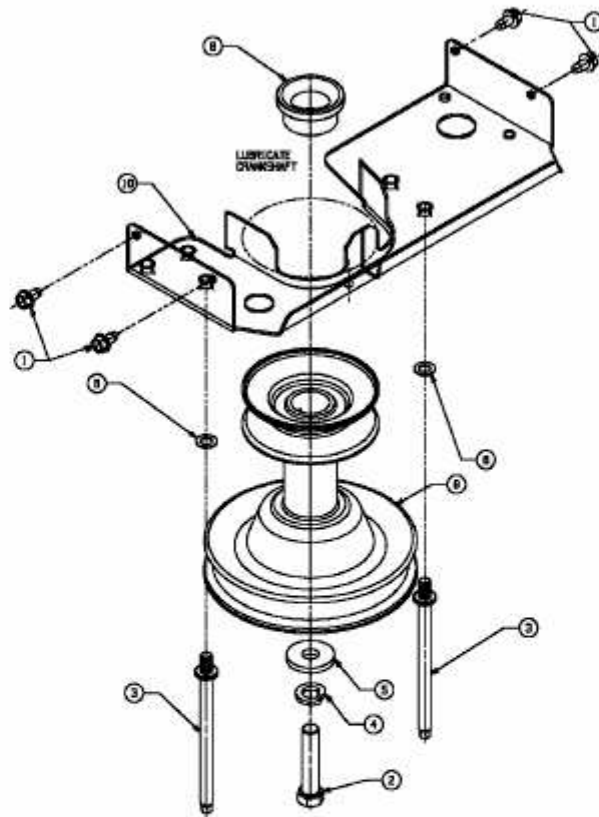

RS 125/96 > 13D1452F600 (2006) > MOTORKEILRIEMENSCHLEIBE

E3-02110A-01