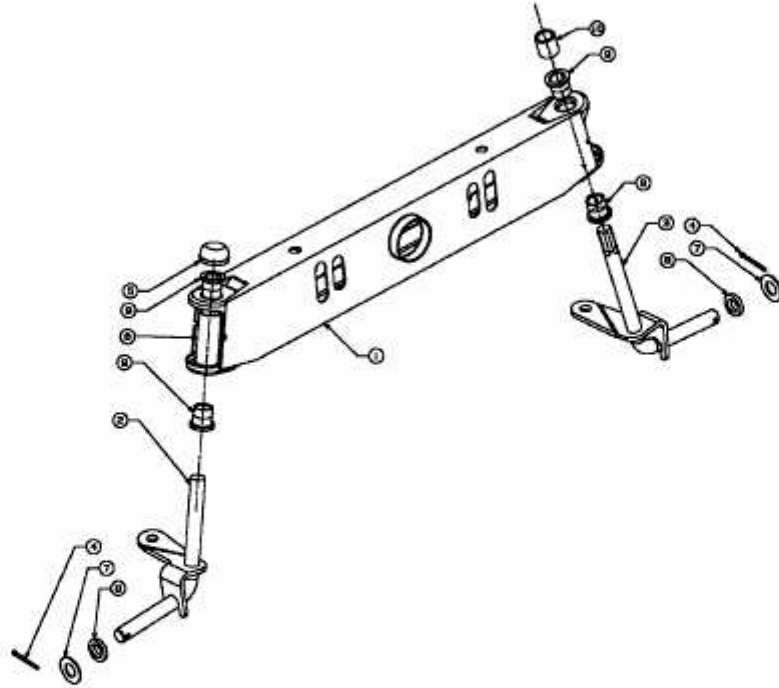

RS 125/96 > 13D1452F600 (2006) > VORDERACHSE

E3-02103A-01