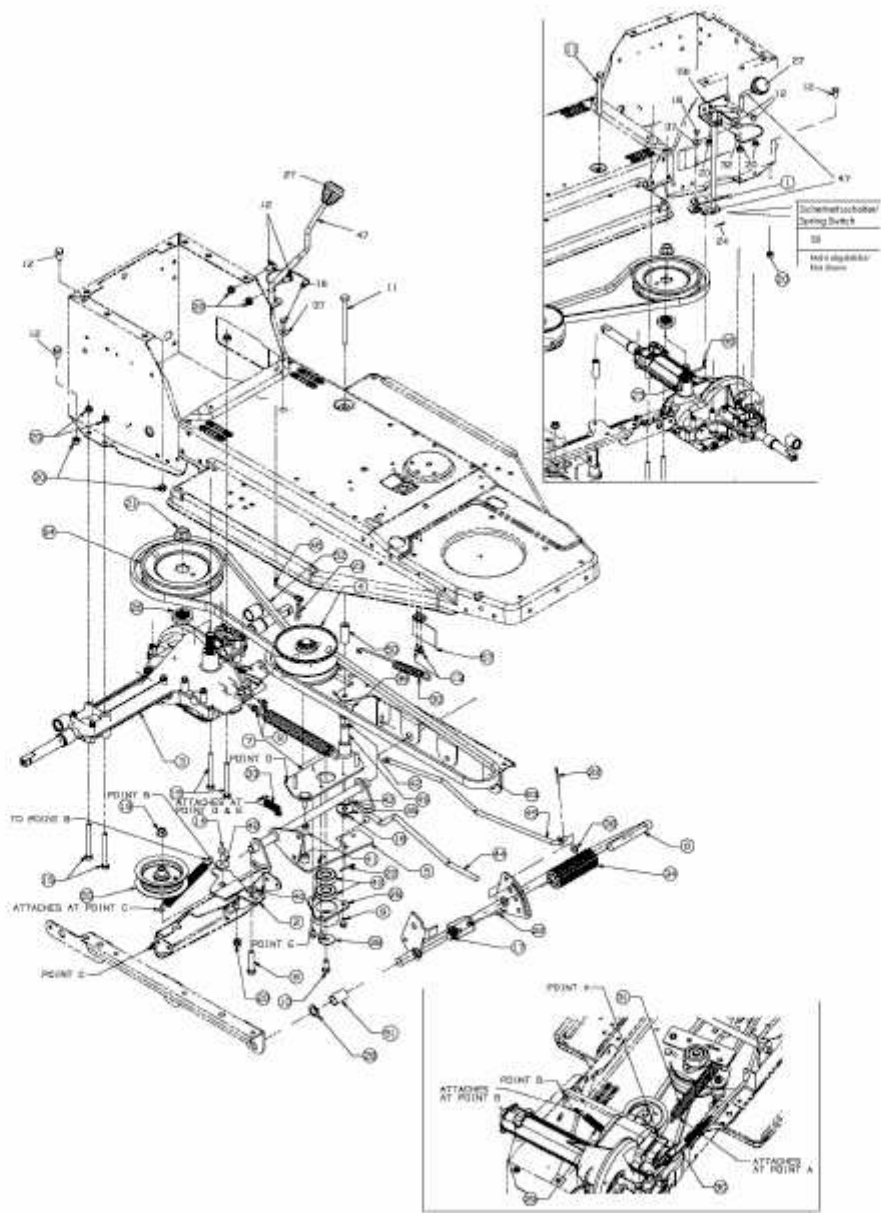

RS 125/96 > 13D1452F600 (2006) > FAHRANTRIEB

E3-02099B-01