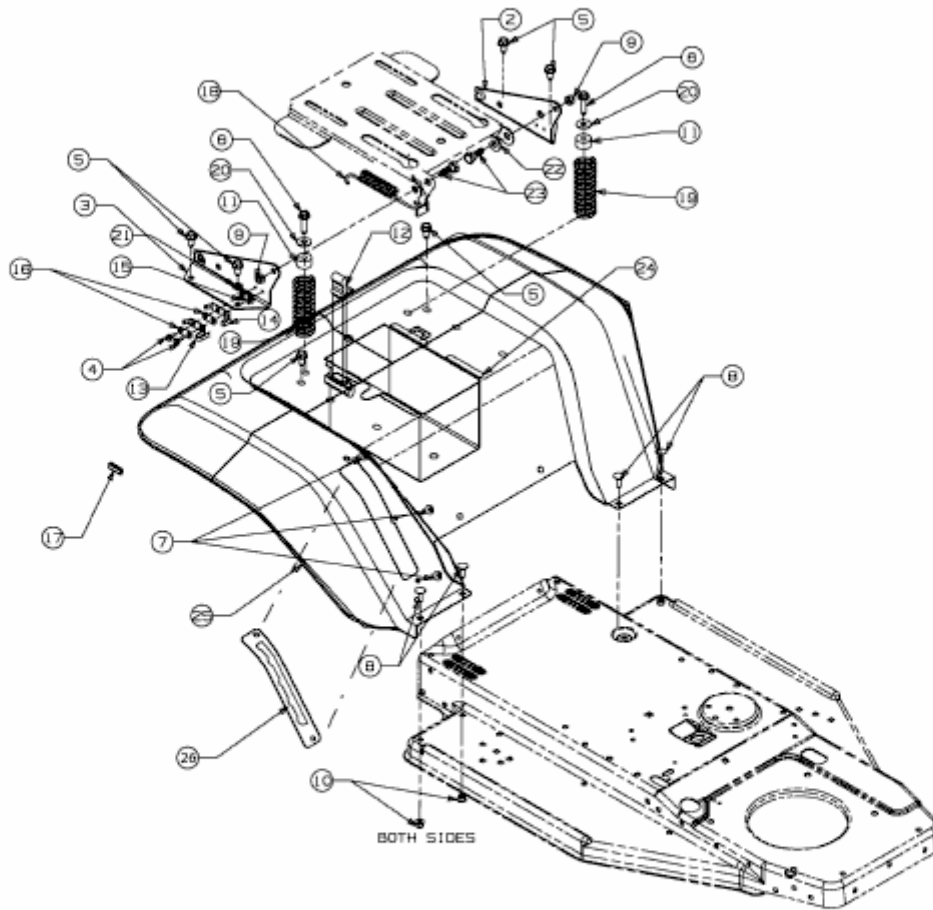

RS 125/96 > 13D1452F600 (2006) > SITZWANNE

E3-02096A-01