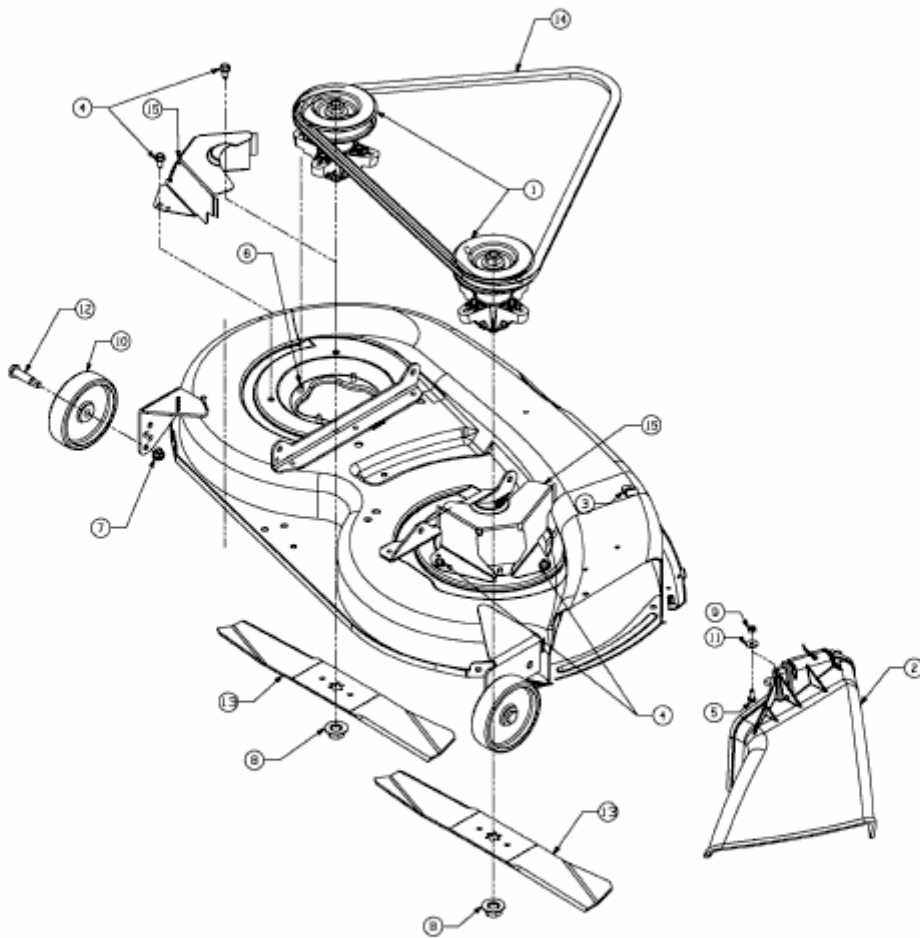

RS 115/96 > 13D1452F600 (2005) > MÄHWERK F (38"/96CM)

E3-02165B-01