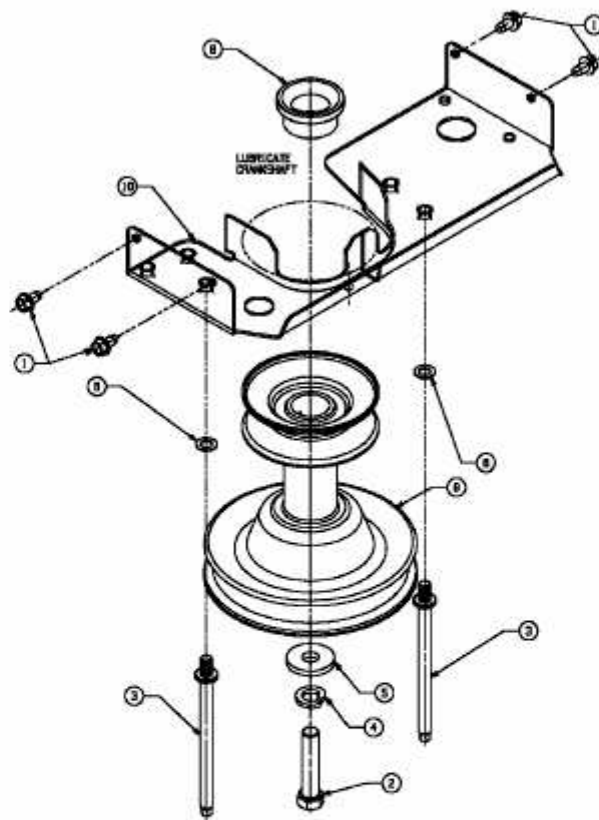

RS 115/96 > 13D1452F600 (2005) > MOTORKEILRIEMENSCHLEIBE

E3-02110A-01