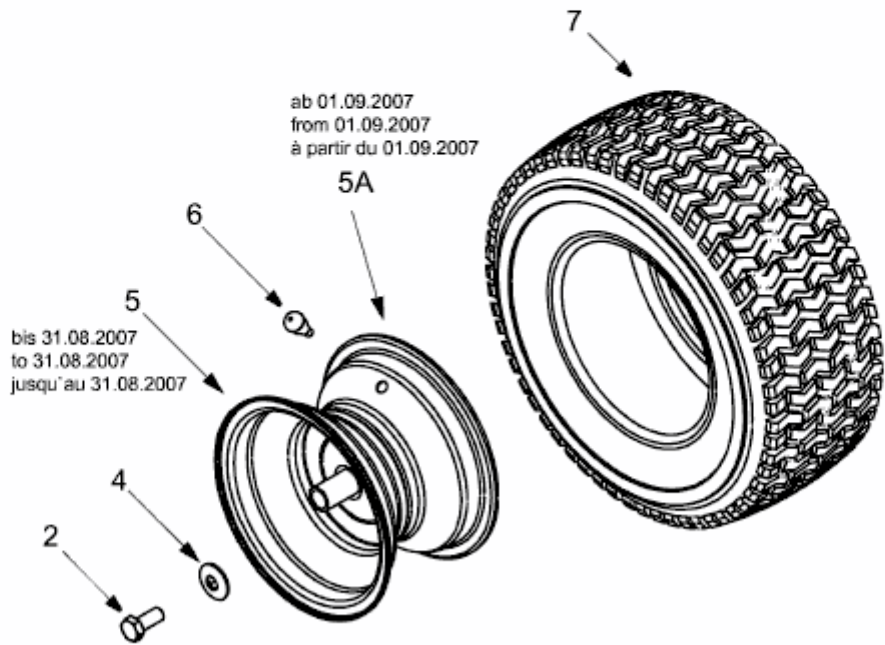

RS 125/96 > 13D1452F400 (2007) > RÄDER HINTEN 18X9.5 BIS 30.06.2013

bis 30.06.2013
to 30.06.2013
jusqu'au 30.06.2013

E3-02084B-01