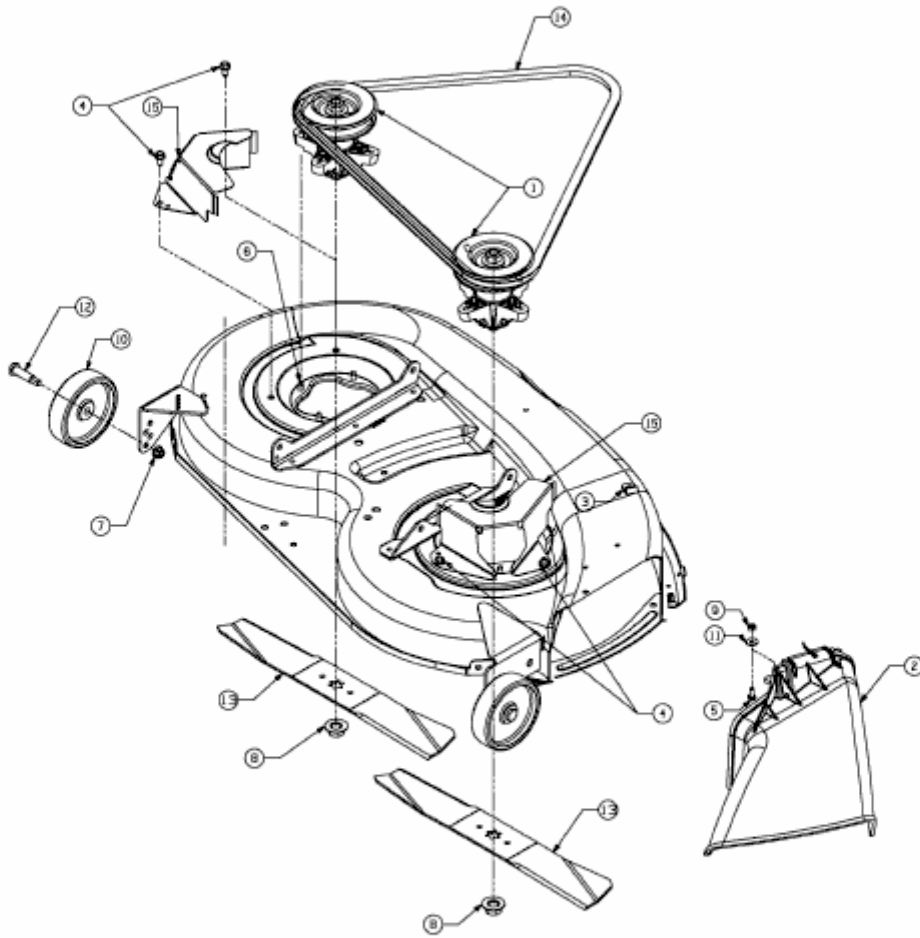

RS 125/96 > 13D1452F400 (2007) > MÄHWERK F (38"/96CM)

E3-02165B-01