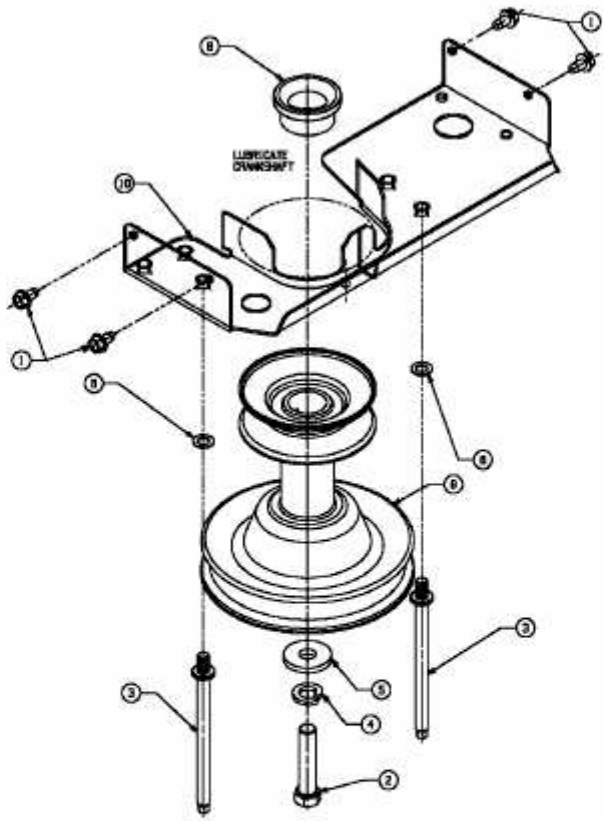

RS 125/96 > 13D1452F400 (2007) > MOTORKEILRIEMENSCHLEIBE

E3-02110A-01