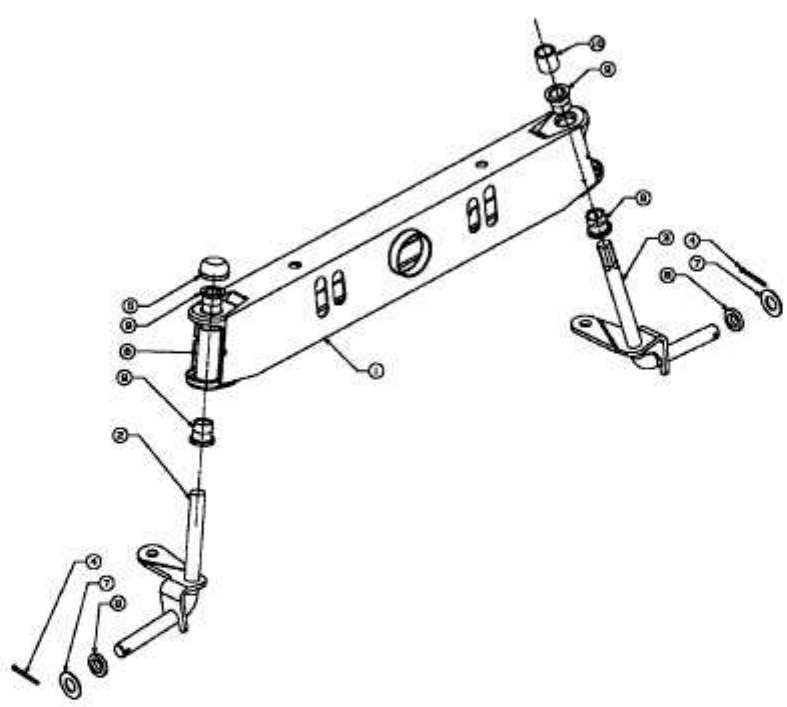

RS 125/96 > 13D1452F400 (2007) > VORDERACHSE

E3-02103A-01