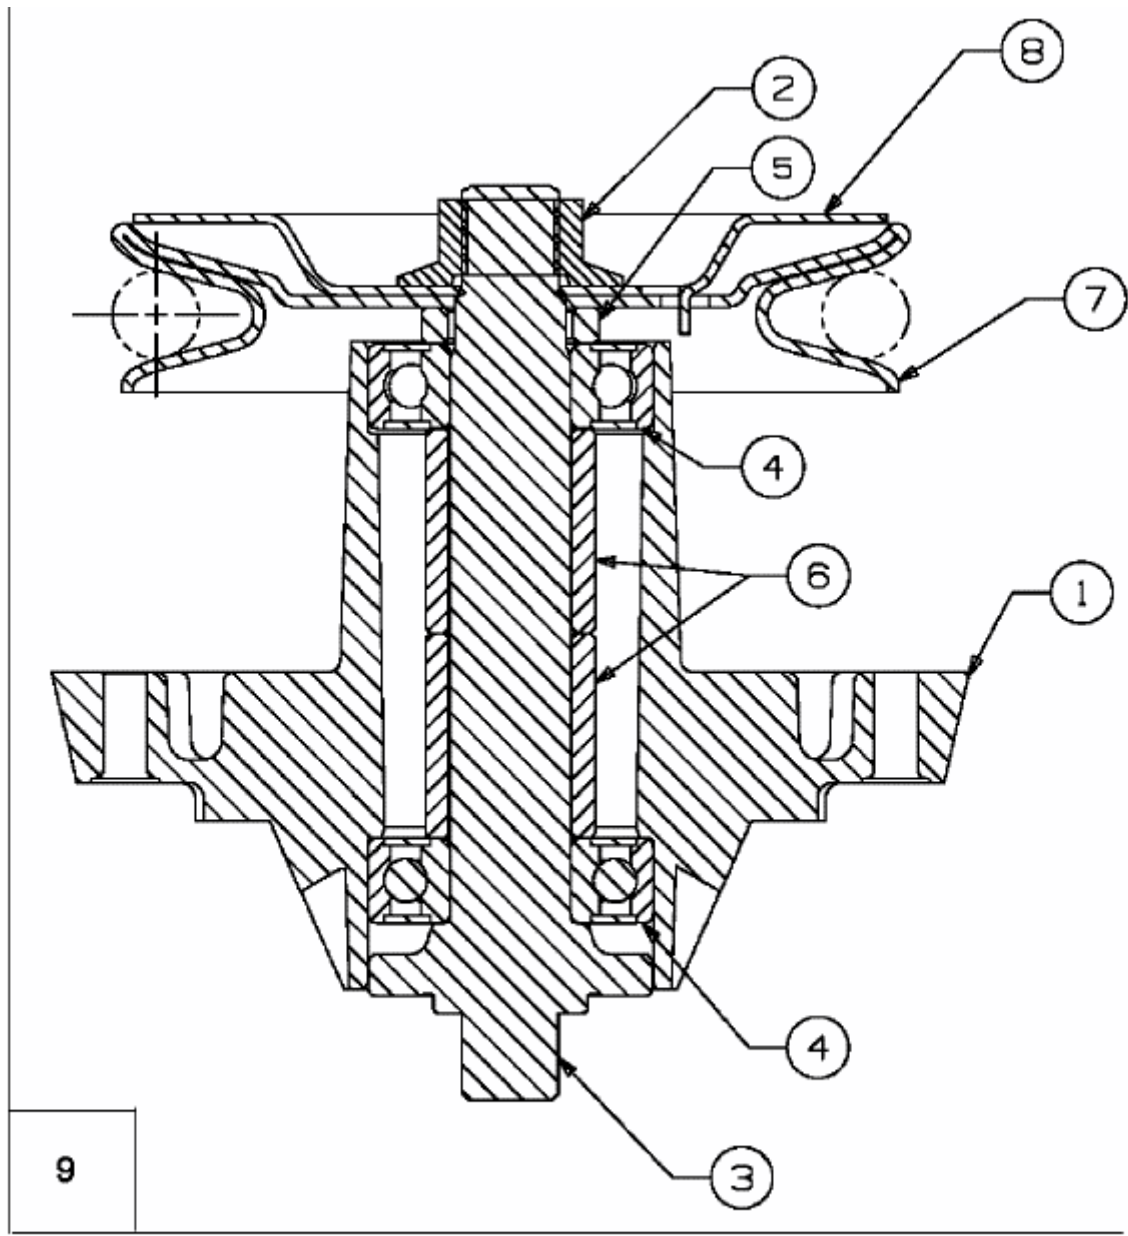

RS 125/96 > 13D1452F400 (2006) > MESSERSPINDEL 618-04241

E3-03396A-01