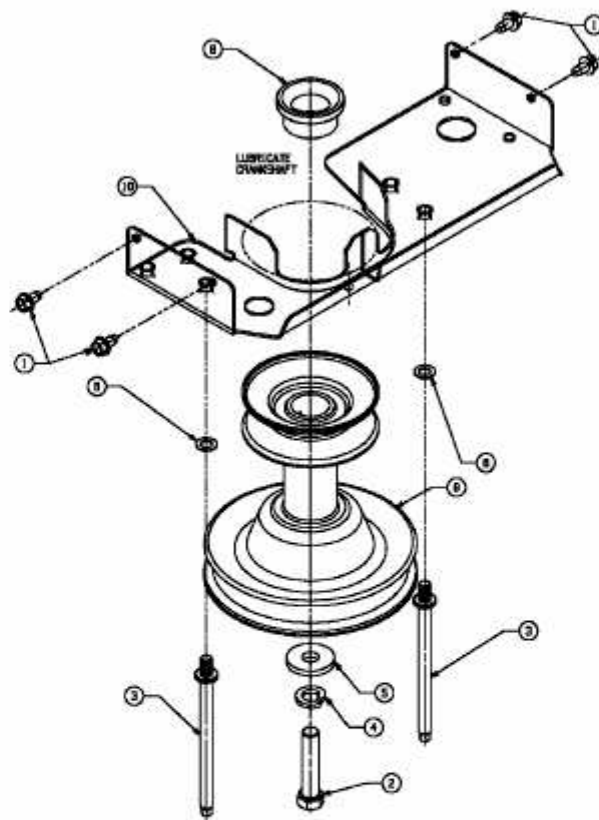

RS 125/96 > 13D1452F400 (2006) > MOTORKEILRIEMENSCHLEIBE

E3-02110A-01