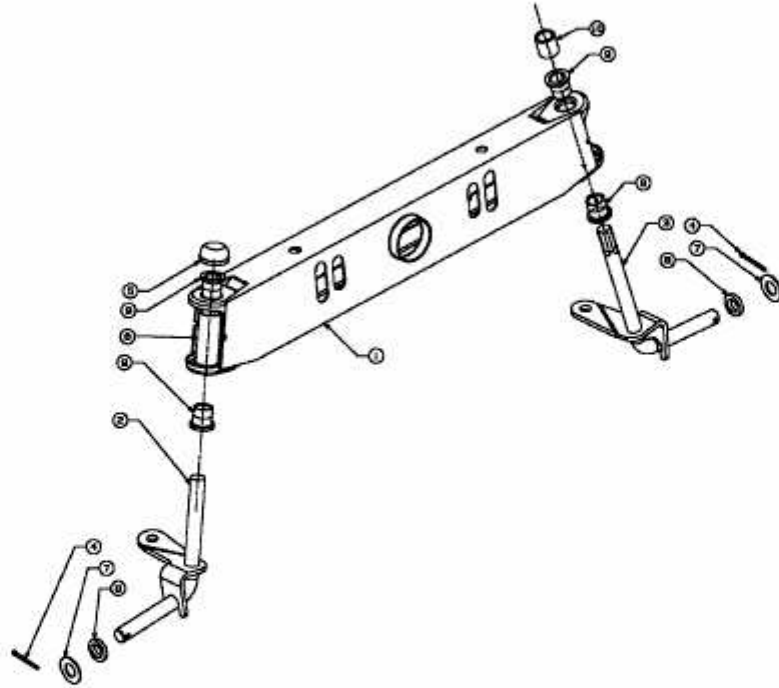

RS 125/96 > 13D1452F400 (2006) > VORDERACHSE

E3-02103A-01